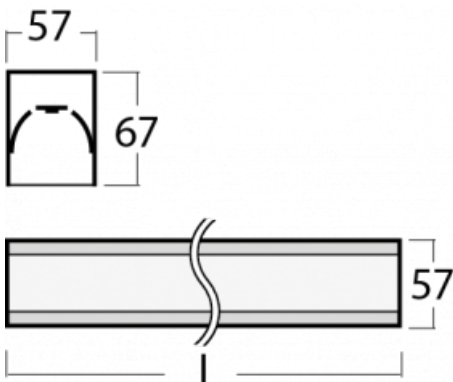

# Lina60

04-200I-40GGD/840, W

EPD®

Sie werden das L-Click-System der Lina60 mit direkter Lichtverteilung zu schätzen wissen, das Ihnen effektiv Zeit und Geld spart. Wie das geht? Das Modul wird einfach in das Profil eingeklickt, so dass bei der Montage viel Arbeit eingespart wird. Diese Lösung verhindert auch die direkte Berührung der LED-Technik und verlängert deren Lebensdauer. Neben der hohen Leistung hat die Leuchte auch einen günstigen Preis. Sie findet ihren Einsatz in gewerblichen, sozialen und öffentlichen Räumen.

## Technische Zeichnung

Typ der Montage	Aufbauleuchten
Typ der Ausstrahlung	Direkte
Form der Leuchte	Linear
Farbe der Leuchte	Weiss
Material	Aluminium
Lebensdauer	L90/B50 50 000 Stunden
Garantie	5 years
Beschreibung der Leuchte	Aufbauleuchte
Abmessungen	2249 mm × 57 mm × 67 mm
Gewicht	5.4 kg
Lichtquelle	LED MODUL
Art der Optik	Mikroprismatische Optik
Lichtstrom*	5450 lm
Farbtemperatur	4000 K Kalt weiss
Leuchtwirkungsgrad	110 lm/W
MacAdam Lichtquelle	2
Farbwiedergabeindex	80
UGR max. X=4H Y=8H, ρ=70,50,20	22.1