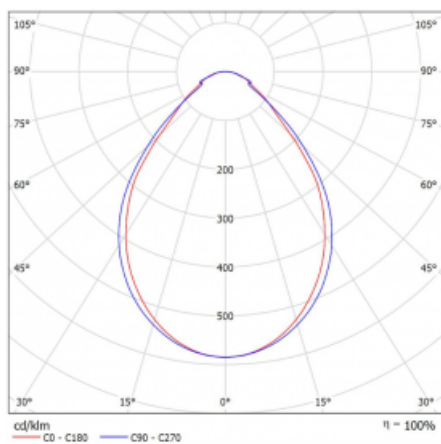

Leuchte

Lina60

04-200I-40GETD/830, W

EPD®

Sie werden das L-Click-System der Lina60 mit direkter Lichtverteilung zu schätzen wissen, das Ihnen effektiv Zeit und Geld spart. Wie das geht? Das Modul wird einfach in das Profil eingeklickt, so dass bei der Montage viel Arbeit eingespart wird. Diese Lösung verhindert auch die direkte Berührung der LED-Technik und verlängert deren Lebensdauer. Neben der hohen Leistung hat die Leuchte auch einen günstigen Preis. Sie findet ihren Einsatz in gewerblichen, sozialen und öffentlichen Räumen.

Technische Zeichnung

Typ der Montage	Aufbauleuchten
Typ der Ausstrahlung	Direkte
Form der Leuchte	Linear
Farbe der Leuchte	Weiss
Material	Aluminium
Lebensdauer	L90/B50 50 000 Stunden
Garantie	5 years
Beschreibung der Leuchte	Aufbauleuchte
Abmessungen	2249 mm × 57 mm × 67 mm
Gewicht	5.4 kg
Lichtquelle	LED MODUL
Art der Optik	Mikroprismatische Optik
Lichtstrom*	1800 lm
Farbtemperatur	3000 K Warm weiss
Leuchtwirkungsgrad	115 lm/W
MacAdam Lichtquelle	2
Farbwiedergabeindex	80
UGR max. X=4H Y=8H, ρ=70,50,20	18.2

Kurve

Leistungsaufnahme* 15.6 W

Anschluss der Leuchte Weitere Möglichkeiten vom Dimmen

Elektrische Spannung 220-240V

Frequenz 50/60Hz

⊕ CE IP 40

*±10 %

Zum Herunterladen