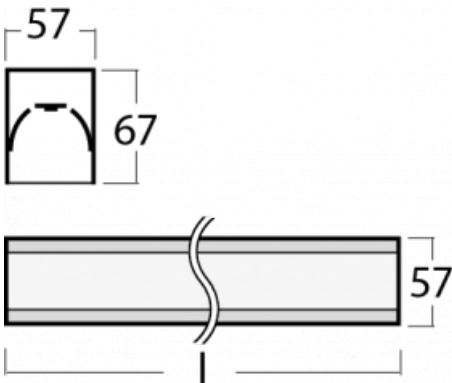

# Lina60

04-200I-40GEM3/840, S

**EPD®**

Sie werden das L-Click-System der Lina60 mit direkter Lichtverteilung zu schätzen wissen, das Ihnen effektiv Zeit und Geld spart. Wie das geht? Das Modul wird einfach in das Profil eingeklickt, so dass bei der Montage viel Arbeit eingespart wird. Diese Lösung verhindert auch die direkte Berührung der LED-Technik und verlängert deren Lebensdauer. Neben der hohen Leistung hat die Leuchte auch einen günstigen Preis. Sie findet ihren Einsatz in gewerblichen, sozialen und öffentlichen Räumen.

**Technische Zeichnung**

Typ der Montage	Aufbauleuchten
Typ der Ausstrahlung	Direkte
Form der Leuchte	Linear
Farbe der Leuchte	Silber
Material	Aluminium
Lebensdauer	L90/B50 50 000 Stunden
Garantie	5 years
Beschreibung der Leuchte	Aufbauleuchte
Abmessungen	2249 mm × 57 mm × 67 mm
Lichtquelle	LED MODUL
Art der Optik	Mikroprismatische Optik
Lichtstrom*	1890 lm
Farbtemperatur	4000 K Kalt weiss
Leuchtwirkungsgrad	121 lm/W
MacAdam Lichtquelle	2
Farbwiedergabeindex	80
UGR max. X=4H Y=8H, ρ=70,50,20	18.4
Leistungsaufnahme*	15.6 W
Anschluss der Leuchte	ON/OFF 3 Stunde
Elektrische Spannung	220-240V
Frequenz	50/60Hz

# Kurve

**Zum Herunterladen**

Montageanleitung

Fotografie