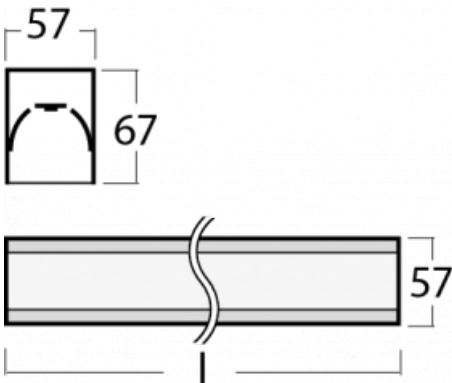

Leuchte

Lina60

04-200I-40GEM3/830, B

EPD®

Sie werden das L-Click-System der Lina60 mit direkter Lichtverteilung zu schätzen wissen, das Ihnen effektiv Zeit und Geld spart. Wie das geht? Das Modul wird einfach in das Profil eingeklickt, so dass bei der Montage viel Arbeit eingespart wird. Diese Lösung verhindert auch die direkte Berührung der LED-Technik und verlängert deren Lebensdauer. Neben der hohen Leistung hat die Leuchte auch einen günstigen Preis. Sie findet ihren Einsatz in gewerblichen, sozialen und öffentlichen Räumen.

Technische Zeichnung

Typ der Montage	Aufbauleuchten
Typ der Ausstrahlung	Direkte
Form der Leuchte	Linear
Farbe der Leuchte	Schwarz
Material	Aluminium
Lebensdauer	L90/B50 50 000 Stunden
Garantie	60 Monate
Beschreibung der Leuchte	Aufbauleuchte
Abmessungen	2249 mm × 57 mm × 67 mm
Lichtquelle	LED MODUL
Art der Optik	Mikroprismatische Optik
Lichtstrom	1800 lm ± 10 %
Farbtemperatur	3000 K Warm weiss
Leuchtwirkungsgrad	115 lm/W
MacAdam Lichtquelle	2
Farbwiedergabeindex	80
UGR max. X=4H Y=8H, ρ=70,50,20	18.2
Leistungsaufnahme	15.6 W ± 10 %
Anschluss der Leuchte	EVG und Notlicht 3 Stunden
Elektrische Spannung	220-240V
Frequenz	50/60Hz

⊕ CE IP 40

Kurve

Zum Herunterladen

Montageanleitung

Fotografie