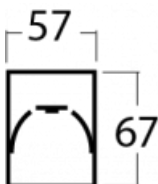

# Lina60

04-200I-40GEM/840, S

EPD®

Sie werden das L-Click-System der Lina60 mit direkter Lichtverteilung zu schätzen wissen, das Ihnen effektiv Zeit und Geld spart. Wie das geht? Das Modul wird einfach in das Profil eingeklickt, so dass bei der Montage viel Arbeit eingespart wird. Diese Lösung verhindert auch die direkte Berührung der LED-Technik und verlängert deren Lebensdauer. Neben der hohen Leistung hat die Leuchte auch einen günstigen Preis. Sie findet ihren Einsatz in gewerblichen, sozialen und öffentlichen Räumen.

## Technische Zeichnung

Typ der Montage	Aufbauleuchten
Typ der Ausstrahlung	Direkte
Form der Leuchte	Linear
Farbe der Leuchte	Silber
Material	Aluminium
Lebensdauer	L90/B50 50 000 Stunden
Garantie	60 Monate
Beschreibung der Leuchte	Aufbauleuchte
Abmessungen	2249 mm × 57 mm × 67 mm
Lichtquelle	LED MODUL
Art der Optik	Mikroprismatische Optik
Lichtstrom	1890 lm ± 10 %
Farbtemperatur	4000 K Kalt weiss
Leuchtwirkungsgrad	121 lm/W
MacAdam Lichtquelle	2
Farbwiedergabeindex	80
UGR max. X=4H Y=8H, ρ=70,50,20	18,4
Leistungsaufnahme	15,6 W ± 10 %
Anschluss der Leuchte	EVG und Notlicht 1 Stunde
Elektrische Spannung	220-240V
Frequenz	50/60Hz