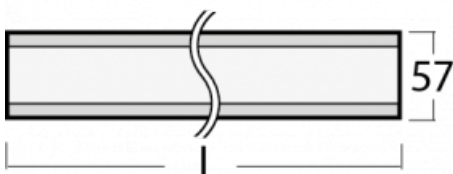

# Lina60

04-200I-40GEM/840, S

EPD®

Sie werden das L-Click-System der Lina60 mit direkter Lichtverteilung zu schätzen wissen, das Ihnen effektiv Zeit und Geld spart. Wie das geht? Das Modul wird einfach in das Profil eingeklickt, so dass bei der Montage viel Arbeit eingespart wird. Diese Lösung verhindert auch die direkte Berührung der LED-Technik und verlängert deren Lebensdauer. Neben der hohen Leistung hat die Leuchte auch einen günstigen Preis. Sie findet ihren Einsatz in gewerblichen, sozialen und öffentlichen Räumen.

## Technische Zeichnung

Typ der Montage	Aufbauleuchten
Typ der Ausstrahlung	Direkte
Form der Leuchte	Linear
Farbe der Leuchte	Silber
Material	Aluminium
Lebensdauer	L90/B50 50 000 Stunden
Garantie	60 Monate
Beschreibung der Leuchte	Aufbauleuchte
Abmessungen	2249 mm × 57 mm × 67 mm
Lichtquelle	LED MODUL
Art der Optik	Mikroprismatische Optik
Lichtstrom	1890 lm ± 10 %
Farbtemperatur	4000 K Kalt weiss
Leuchtwirkungsgrad	121 lm/W
MacAdam Lichtquelle	2
Farbwiedergabeindex	80
UGR max. X=4H Y=8H, ρ=70,50,20	18,4
Leistungsaufnahme	15,6 W ± 10 %
Anschluss der Leuchte	EVG und Notlicht 1 Stunde
Elektrische Spannung	220-240V
Frequenz	50/60Hz