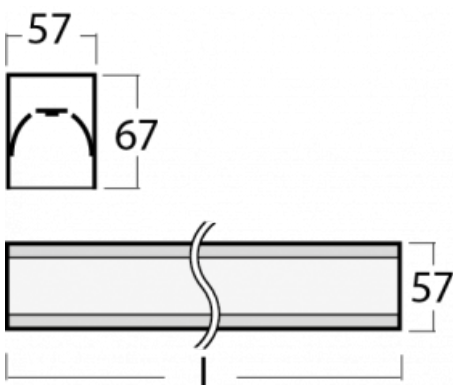

Leuchte

Lina60

04-200I-40GEM/840, B

EPD®

Sie werden das L-Click-System der Lina60 mit direkter Lichtverteilung zu schätzen wissen, das Ihnen effektiv Zeit und Geld spart. Wie das geht? Das Modul wird einfach in das Profil eingeklickt, so dass bei der Montage viel Arbeit eingespart wird. Diese Lösung verhindert auch die direkte Berührung der LED-Technik und verlängert deren Lebensdauer. Neben der hohen Leistung hat die Leuchte auch einen günstigen Preis. Sie findet ihren Einsatz in gewerblichen, sozialen und öffentlichen Räumen.

Technische Zeichnung

Typ der Montage	Aufbauleuchten
Typ der Ausstrahlung	Direkte
Form der Leuchte	Linear
Farbe der Leuchte	Schwarz
Material	Aluminium
Lebensdauer	L90/B50 50 000 Stunden
Garantie	60 Monate
Beschreibung der Leuchte	Aufbauleuchte
Abmessungen	2249 mm × 57 mm × 67 mm
Lichtquelle	LED MODUL
Art der Optik	Mikroprismatische Optik
Lichtstrom	1890 lm ± 10 %
Farbtemperatur	4000 K Kalt weiss
Leuchtwirkungsgrad	121 lm/W
MacAdam Lichtquelle	2
Farbwiedergabeindex	80
UGR max. X=4H Y=8H, ρ=70,50,20	18,4
Leistungsaufnahme	15,6 W ± 10 %
Anschluss der Leuchte	EVG und Notlicht 1 Stunde
Elektrische Spannung	220-240V
Frequenz	50/60Hz

⊕ CE IP 40

Kurve

Zum Herunterladen

Montageanleitung

Fotografie