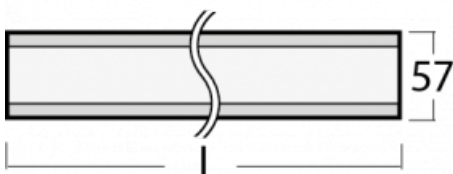

# Lina60

04-200I-40GEM/830, S

EPD®

Sie werden das L-Click-System der Lina60 mit direkter Lichtverteilung zu schätzen wissen, das Ihnen effektiv Zeit und Geld spart. Wie das geht? Das Modul wird einfach in das Profil eingeklickt, so dass bei der Montage viel Arbeit eingespart wird. Diese Lösung verhindert auch die direkte Berührung der LED-Technik und verlängert deren Lebensdauer. Neben der hohen Leistung hat die Leuchte auch einen günstigen Preis. Sie findet ihren Einsatz in gewerblichen, sozialen und öffentlichen Räumen.

## Technische Zeichnung

Typ der Montage	Aufbauleuchten
Typ der Ausstrahlung	Direkte
Form der Leuchte	Linear
Farbe der Leuchte	Silber
Material	Aluminium
Lebensdauer	L90/B50 50 000 Stunden
Garantie	5 years
Beschreibung der Leuchte	Aufbauleuchte
Abmessungen	2249 mm × 57 mm × 67 mm
Lichtquelle	LED MODUL