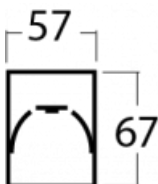

## Technische Zeichnung

Typ der Montage	Aufbauleuchten
Typ der Ausstrahlung	Direkte
Form der Leuchte	Linear
Farbe der Leuchte	Silber
Material	Aluminium
Lebensdauer	L90/B50 50 000 Stunden
Garantie	5 years
Beschreibung der Leuchte	Aufbauleuchte
Abmessungen	2249 mm × 57 mm × 67 mm
Lichtquelle	LED MODUL