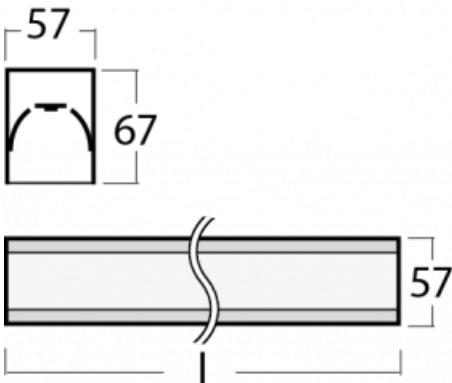

# Lina60

04-200I-40GEE/840, S

**EPD®**

Sie werden das L-Click-System der Lina60 mit direkter Lichtverteilung zu schätzen wissen, das Ihnen effektiv Zeit und Geld spart. Wie das geht? Das Modul wird einfach in das Profil eingeklickt, so dass bei der Montage viel Arbeit eingespart wird. Diese Lösung verhindert auch die direkte Berührung der LED-Technik und verlängert deren Lebensdauer. Neben der hohen Leistung hat die Leuchte auch einen günstigen Preis. Sie findet ihren Einsatz in gewerblichen, sozialen und öffentlichen Räumen.

**Technische Zeichnung**

Typ der Montage	Aufbauleuchten
Typ der Ausstrahlung	Direkte
Form der Leuchte	Linear
Farbe der Leuchte	Silber
Material	Aluminium
Lebensdauer	L90/B50 50 000 Stunden
Garantie	60 Monate
Beschreibung der Leuchte	Aufbauleuchte
Abmessungen	2249 mm × 57 mm × 67 mm
Gewicht	5.4 kg
Lichtquelle	LED MODUL
Art der Optik	Mikroprismatische Optik
Lichtstrom	1890 lm ± 10 %
Farbtemperatur	4000 K Kalt weiss
Leuchtwirkungsgrad	121 lm/W
MacAdam Lichtquelle	2
Farbwiedergabeindex	80
UGR max. X=4H Y=8H, ρ=70,50,20	18.4

   IP 40

**Zum Herunterladen**

Montageanleitung

Fotografie