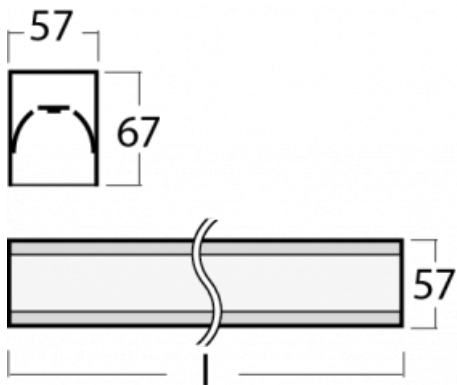

# Lina60

04-200I-40GEE/830, S

EPD®

Sie werden das L-Click-System der Lina60 mit direkter Lichtverteilung zu schätzen wissen, das Ihnen effektiv Zeit und Geld spart. Wie das geht? Das Modul wird einfach in das Profil eingeklickt, so dass bei der Montage viel Arbeit eingespart wird. Diese Lösung verhindert auch die direkte Berührung der LED-Technik und verlängert deren Lebensdauer. Neben der hohen Leistung hat die Leuchte auch einen günstigen Preis. Sie findet ihren Einsatz in gewerblichen, sozialen und öffentlichen Räumen.

## Technische Zeichnung

Typ der Montage	Aufbauleuchten
Typ der Ausstrahlung	Direkte
Form der Leuchte	Linear
Farbe der Leuchte	Silber
Material	Aluminium
Lebensdauer	L90/B50 50 000 Stunden
Garantie	60 Monate
Beschreibung der Leuchte	Aufbauleuchte
Abmessungen	2249 mm × 57 mm × 67 mm
Gewicht	5.4 kg
Lichtquelle	LED MODUL
Art der Optik	Mikroprismatische Optik
Lichtstrom	1800 lm ± 10 %
Farbtemperatur	3000 K Warm weiss
Leuchtwirkungsgrad	115 lm/W
MacAdam Lichtquelle	2
Farbwiedergabeindex	80
UGR max. X=4H Y=8H, ρ=70,50,20	18.2