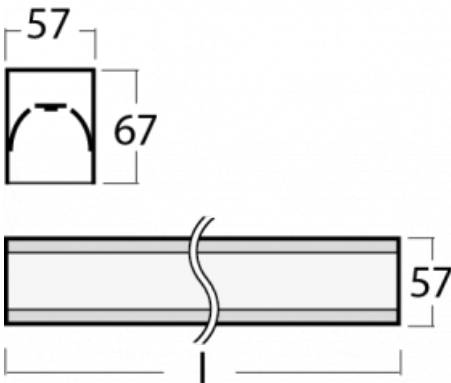

Leuchte

Lina60

04-200I-40GED/830, W

EPD®

Sie werden das L-Click-System der Lina60 mit direkter Lichtverteilung zu schätzen wissen, das Ihnen effektiv Zeit und Geld spart. Wie das geht? Das Modul wird einfach in das Profil eingeklickt, so dass bei der Montage viel Arbeit eingespart wird. Diese Lösung verhindert auch die direkte Berührung der LED-Technik und verlängert deren Lebensdauer. Neben der hohen Leistung hat die Leuchte auch einen günstigen Preis. Sie findet ihren Einsatz in gewerblichen, sozialen und öffentlichen Räumen.

Technische Zeichnung

Typ der Montage	Aufbauleuchten
Typ der Ausstrahlung	Direkte
Form der Leuchte	Linear
Farbe der Leuchte	Weiss
Material	Aluminium
Lebensdauer	L90/B50 50 000 Stunden
Garantie	60 Monate
Beschreibung der Leuchte	Aufbauleuchte
Abmessungen	2249 mm × 57 mm × 67 mm
Gewicht	5.4 kg
Lichtquelle	LED MODUL
Art der Optik	Mikroprismatische Optik
Lichtstrom	1800 lm ± 10 %
Farbtemperatur	3000 K Warm weiss
Leuchtwirkungsgrad	115 lm/W
MacAdam Lichtquelle	2
Farbwiedergabeindex	80
UGR max. X=4H Y=8H, ρ=70,50,20	18.2

Leistungsaufnahme 15.6 W \pm 10 %

Anschluss der Leuchte DALI dimmbar

Elektrische Spannung 220-240V

Frequenz 50/60Hz

   IP 40

Zum Herunterladen

Montageanleitung

Fotografie