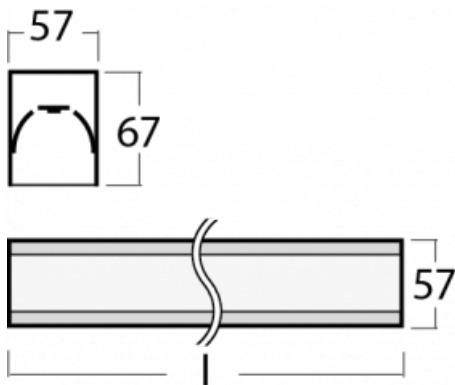

# Lina60

04-200I-35GGM/830, W

**EPD®**

Sie werden das L-Click-System der Lina60 mit direkter Lichtverteilung zu schätzen wissen, das Ihnen effektiv Zeit und Geld spart. Wie das geht? Das Modul wird einfach in das Profil eingeklickt, so dass bei der Montage viel Arbeit eingespart wird. Diese Lösung verhindert auch die direkte Berührung der LED-Technik und verlängert deren Lebensdauer. Neben der hohen Leistung hat die Leuchte auch einen günstigen Preis. Sie findet ihren Einsatz in gewerblichen, sozialen und öffentlichen Räumen.

**Technische Zeichnung**

Typ der Montage	Aufbauleuchten
Typ der Ausstrahlung	Direkte
Form der Leuchte	Linear
Farbe der Leuchte	Weiss
Material	Aluminium
Lebensdauer	L90/B50 50 000 Stunden
Garantie	5 years
Beschreibung der Leuchte	Aufbauleuchte
Abmessungen	1969 mm × 57 mm × 67 mm
Lichtquelle	LED MODUL
Art der Optik	Mikroprismatische Optik
Lichtstrom*	4540 lm
Farbtemperatur	3000 K Warm weiss
Leuchtwirkungsgrad	105 lm/W
MacAdam Lichtquelle	2
Farbwiedergabeindex	80
UGR max. X=4H Y=8H, ρ=70,50,20	21.9
Leistungsaufnahme*	43.4 W
Anschluss der Leuchte	ON/OFF 1 Stunde
Elektrische Spannung	220-240V
Frequenz	50/60Hz

# Kurve

**Zum Herunterladen**

Montageanleitung

Fotografie