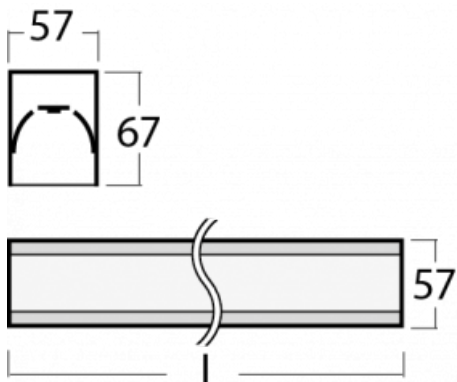

Leuchte

Lina60

04-200I-35GGM/830, S

EPD®

Sie werden das L-Click-System der Lina60 mit direkter Lichtverteilung zu schätzen wissen, das Ihnen effektiv Zeit und Geld spart. Wie das geht? Das Modul wird einfach in das Profil eingeklickt, so dass bei der Montage viel Arbeit eingespart wird. Diese Lösung verhindert auch die direkte Berührung der LED-Technik und verlängert deren Lebensdauer. Neben der hohen Leistung hat die Leuchte auch einen günstigen Preis. Sie findet ihren Einsatz in gewerblichen, sozialen und öffentlichen Räumen.

Technische Zeichnung

Typ der Montage	Aufbauleuchten
Typ der Ausstrahlung	Direkte
Form der Leuchte	Linear
Farbe der Leuchte	Silber
Material	Aluminium
Lebensdauer	L90/B50 50 000 Stunden
Garantie	5 years
Beschreibung der Leuchte	Aufbauleuchte
Abmessungen	1969 mm × 57 mm × 67 mm
Lichtquelle	LED MODUL
Art der Optik	Mikroprismatische Optik
Lichtstrom*	4540 lm
Farbtemperatur	3000 K Warm weiss
Leuchtwirkungsgrad	105 lm/W
MacAdam Lichtquelle	2
Farbwiedergabeindex	80
UGR max. X=4H Y=8H, ρ=70,50,20	21.9
Leistungsaufnahme*	43.4 W
Anschluss der Leuchte	ON/OFF 1 Stunde
Elektrische Spannung	220-240V
Frequenz	50/60Hz

 CE IP 40

*±10 %

Kurve

Zum Herunterladen

Montageanleitung

Fotografie