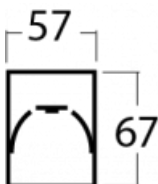

Leuchte

Lina60

04-200I-35GGM/830, B

EPD®

Sie werden das L-Click-System der Lina60 mit direkter Lichtverteilung zu schätzen wissen, das Ihnen effektiv Zeit und Geld spart. Wie das geht? Das Modul wird einfach in das Profil eingeklickt, so dass bei der Montage viel Arbeit eingespart wird. Diese Lösung verhindert auch die direkte Berührung der LED-Technik und verlängert deren Lebensdauer. Neben der hohen Leistung hat die Leuchte auch einen günstigen Preis. Sie findet ihren Einsatz in gewerblichen, sozialen und öffentlichen Räumen.

Technische Zeichnung

Typ der Montage	Aufbauleuchten
Typ der Ausstrahlung	Direkte
Form der Leuchte	Linear
Farbe der Leuchte	Schwarz
Material	Aluminium
Lebensdauer	L90/B50 50 000 Stunden
Garantie	5 years
Beschreibung der Leuchte	Aufbauleuchte
Abmessungen	1969 mm × 57 mm × 67 mm
Lichtquelle	LED MODUL
Art der Optik	Mikroprismatische Optik
Lichtstrom*	4540 lm
Farbtemperatur	3000 K Warm weiss
Leuchtwirkungsgrad	105 lm/W
MacAdam Lichtquelle	2
Farbwiedergabeindex	80
UGR max. X=4H Y=8H, ρ=70,50,20	21.9
Leistungsaufnahme*	43.4 W
Anschluss der Leuchte	ON/OFF 1 Stunde
Elektrische Spannung	220-240V
Frequenz	50/60Hz

  IP 40

*±10 %

Kurve

Zum Herunterladen

Montageanleitung

Fotografie