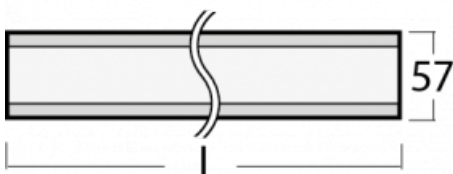

Leuchte

Lina60

04-200I-35GGM/830, B

EPD®

Sie werden das L-Click-System der Lina60 mit direkter Lichtverteilung zu schätzen wissen, das Ihnen effektiv Zeit und Geld spart. Wie das geht? Das Modul wird einfach in das Profil eingeklickt, so dass bei der Montage viel Arbeit eingespart wird. Diese Lösung verhindert auch die direkte Berührung der LED-Technik und verlängert deren Lebensdauer. Neben der hohen Leistung hat die Leuchte auch einen günstigen Preis. Sie findet ihren Einsatz in gewerblichen, sozialen und öffentlichen Räumen.

Technische Zeichnung

Typ der Montage	Aufbauleuchten
Typ der Ausstrahlung	Direkte
Form der Leuchte	Linear
Farbe der Leuchte	Schwarz
Material	Aluminium
Lebensdauer	L90/B50 50 000 Stunden
Garantie	5 years
Beschreibung der Leuchte	Aufbauleuchte
Abmessungen	1969 mm × 57 mm × 67 mm
Lichtquelle	LED MODUL
Art der Optik	Mikroprismatische Optik
Lichtstrom*	4540 lm
Farbtemperatur	3000 K Warm weiss
Leuchtwirkungsgrad	105 lm/W
MacAdam Lichtquelle	2
Farbwiedergabeindex	80
UGR max. X=4H Y=8H, ρ=70,50,20	21.9
Leistungsaufnahme*	43.4 W
Anschluss der Leuchte	ON/OFF 1 Stunde
Elektrische Spannung	220-240V
Frequenz	50/60Hz

  IP 40

*±10 %

Kurve

Zum Herunterladen

Montageanleitung

Fotografie