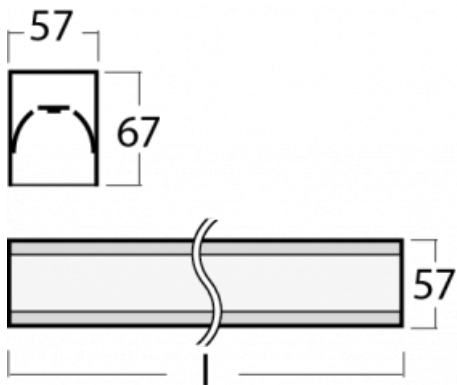

# Lina60

04-200I-35GGE/830, B

EPD®

Sie werden das L-Click-System der Lina60 mit direkter Lichtverteilung zu schätzen wissen, das Ihnen effektiv Zeit und Geld spart. Wie das geht? Das Modul wird einfach in das Profil eingeklickt, so dass bei der Montage viel Arbeit eingespart wird. Diese Lösung verhindert auch die direkte Berührung der LED-Technik und verlängert deren Lebensdauer. Neben der hohen Leistung hat die Leuchte auch einen günstigen Preis. Sie findet ihren Einsatz in gewerblichen, sozialen und öffentlichen Räumen.

## Technische Zeichnung

|                                   |                         |
|-----------------------------------|-------------------------|
| Typ der Montage                   | Aufbauleuchten          |
| Typ der Ausstrahlung              | Direkte                 |
| Form der Leuchte                  | Linear                  |
| Farbe der Leuchte                 | Schwarz                 |
| Material                          | Aluminium               |
| Lebensdauer                       | L90/B50 50 000 Stunden  |
| Garantie                          | 5 years                 |
| Beschreibung der Leuchte          | Aufbauleuchte           |
| Abmessungen                       | 1969 mm × 57 mm × 67 mm |
| Gewicht                           | 4.8 kg                  |
| Lichtquelle                       | LED MODUL               |
| Art der Optik                     | Mikroprismatische Optik |
| Lichtstrom*                       | 4540 lm                 |
| Farbtemperatur                    | 3000 K Warm weiss       |
| Leuchtwirkungsgrad                | 105 lm/W                |
| MacAdam Lichtquelle               | 2                       |
| Farbwiedergabeindex               | 80                      |
| UGR max. X=4H<br>Y=8H, ρ=70,50,20 | 21.9                    |