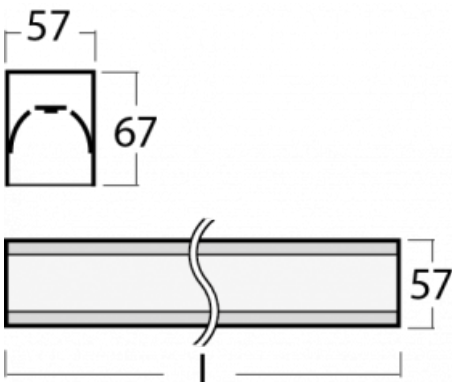

Leuchte

Lina60

04-200I-35GETD/840, W

EPD®

Sie werden das L-Click-System der Lina60 mit direkter Lichtverteilung zu schätzen wissen, das Ihnen effektiv Zeit und Geld spart. Wie das geht? Das Modul wird einfach in das Profil eingeklickt, so dass bei der Montage viel Arbeit eingespart wird. Diese Lösung verhindert auch die direkte Berührung der LED-Technik und verlängert deren Lebensdauer. Neben der hohen Leistung hat die Leuchte auch einen günstigen Preis. Sie findet ihren Einsatz in gewerblichen, sozialen und öffentlichen Räumen.

Technische Zeichnung

Typ der Montage	Aufbauleuchten
Typ der Ausstrahlung	Direkte
Form der Leuchte	Linear
Farbe der Leuchte	Weiss
Material	Aluminium
Lebensdauer	L90/B50 50 000 Stunden
Garantie	5 years
Beschreibung der Leuchte	Aufbauleuchte
Abmessungen	1969 mm × 57 mm × 67 mm
Lichtquelle	LED MODUL
Art der Optik	Mikroprismatische Optik
Lichtstrom*	1660 lm
Farbtemperatur	4000 K Kalt weiss
Leuchtwirkungsgrad	121 lm/W
MacAdam Lichtquelle	2
Farbwiedergabeindex	80
UGR max. X=4H Y=8H, ρ=70,50,20	18.4
Leistungsaufnahme*	13.7 W
Anschluss der Leuchte	Weitere Möglichkeiten vom Dimmen
Elektrische Spannung	220-240V
Frequenz	50/60Hz

 CE IP 40

*±10 %

Kurve

Zum Herunterladen

Montageanleitung

Fotografie