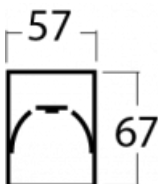

Leuchte

Lina60

04-200I-35GEM3/840, S

EPD®

Sie werden das L-Click-System der Lina60 mit direkter Lichtverteilung zu schätzen wissen, das Ihnen effektiv Zeit und Geld spart. Wie das geht? Das Modul wird einfach in das Profil eingeklickt, so dass bei der Montage viel Arbeit eingespart wird. Diese Lösung verhindert auch die direkte Berührung der LED-Technik und verlängert deren Lebensdauer. Neben der hohen Leistung hat die Leuchte auch einen günstigen Preis. Sie findet ihren Einsatz in gewerblichen, sozialen und öffentlichen Räumen.

Technische Zeichnung

Typ der Montage	Aufbauleuchten
Typ der Ausstrahlung	Direkte
Form der Leuchte	Linear
Farbe der Leuchte	Silber
Material	Aluminium
Lebensdauer	L90/B50 50 000 Stunden
Garantie	5 years
Beschreibung der Leuchte	Aufbauleuchte
Abmessungen	1969 mm × 57 mm × 67 mm
Lichtquelle	LED MODUL
Art der Optik	Mikroprismatische Optik
Lichtstrom*	1660 lm
Farbtemperatur	4000 K Kalt weiss
Leuchtwirkungsgrad	121 lm/W
MacAdam Lichtquelle	2
Farbwiedergabeindex	80
UGR max. X=4H Y=8H, ρ=70,50,20	18.4
Leistungsaufnahme*	13.7 W
Anschluss der Leuchte	ON/OFF 3 Stunde
Elektrische Spannung	220-240V
Frequenz	50/60Hz

  IP 40

*±10 %

Kurve

Zum Herunterladen

Montageanleitung

Fotografie