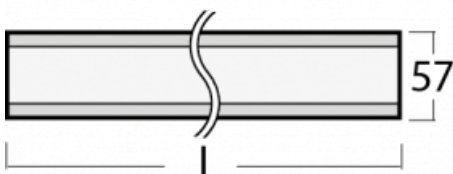

Leuchte

Lina60

04-200I-35GEM3/840, S

EPD®

Sie werden das L-Click-System der Lina60 mit direkter Lichtverteilung zu schätzen wissen, das Ihnen effektiv Zeit und Geld spart. Wie das geht? Das Modul wird einfach in das Profil eingeklickt, so dass bei der Montage viel Arbeit eingespart wird. Diese Lösung verhindert auch die direkte Berührung der LED-Technik und verlängert deren Lebensdauer. Neben der hohen Leistung hat die Leuchte auch einen günstigen Preis. Sie findet ihren Einsatz in gewerblichen, sozialen und öffentlichen Räumen.

Technische Zeichnung

Typ der Montage	Aufbauleuchten
Typ der Ausstrahlung	Direkte
Form der Leuchte	Linear
Farbe der Leuchte	Silber
Material	Aluminium
Lebensdauer	L90/B50 50 000 Stunden
Garantie	5 years
Beschreibung der Leuchte	Aufbauleuchte
Abmessungen	1969 mm × 57 mm × 67 mm
Lichtquelle	LED MODUL
Art der Optik	Mikroprismatische Optik
Lichtstrom*	1660 lm
Farbtemperatur	4000 K Kalt weiss
Leuchtwirkungsgrad	121 lm/W
MacAdam Lichtquelle	2
Farbwiedergabeindex	80
UGR max. X=4H Y=8H, ρ=70,50,20	18.4
Leistungsaufnahme*	13.7 W
Anschluss der Leuchte	ON/OFF 3 Stunde
Elektrische Spannung	220-240V
Frequenz	50/60Hz

  IP 40

*±10 %

Kurve

Zum Herunterladen

Montageanleitung

Fotografie