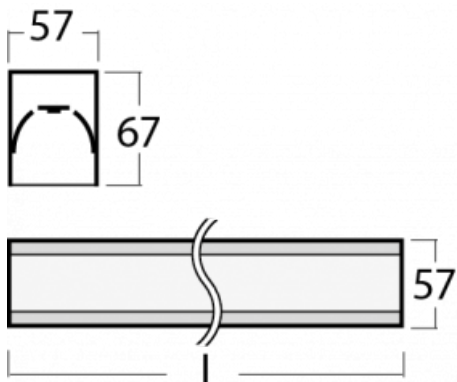

Leuchte

Lina60

04-200I-35GEE/840, S

EPD®

Sie werden das L-Click-System der Lina60 mit direkter Lichtverteilung zu schätzen wissen, das Ihnen effektiv Zeit und Geld spart. Wie das geht? Das Modul wird einfach in das Profil eingeklickt, so dass bei der Montage viel Arbeit eingespart wird. Diese Lösung verhindert auch die direkte Berührung der LED-Technik und verlängert deren Lebensdauer. Neben der hohen Leistung hat die Leuchte auch einen günstigen Preis. Sie findet ihren Einsatz in gewerblichen, sozialen und öffentlichen Räumen.

Technische Zeichnung

Typ der Montage	Aufbauleuchten
Typ der Ausstrahlung	Direkte
Form der Leuchte	Linear
Farbe der Leuchte	Silber
Material	Aluminium
Lebensdauer	L90/B50 50 000 Stunden
Garantie	60 Monate
Beschreibung der Leuchte	Aufbauleuchte
Abmessungen	1969 mm × 57 mm × 67 mm
Lichtquelle	LED MODUL
Art der Optik	Mikroprismatische Optik
Lichtstrom	1660 lm ± 10 %
Farbtemperatur	4000 K Kalt weiss
Leuchtwirkungsgrad	121 lm/W
MacAdam Lichtquelle	2
Farbwiedergabeindex	80
UGR max. X=4H Y=8H, ρ=70,50,20	18,4
Leistungsaufnahme	13,7 W ± 10 %
Anschluss der Leuchte	EVG nicht dimmbar
Elektrische Spannung	220-240V
Frequenz	50/60Hz

 IP 40

Zum Herunterladen

Montageanleitung

Fotografie