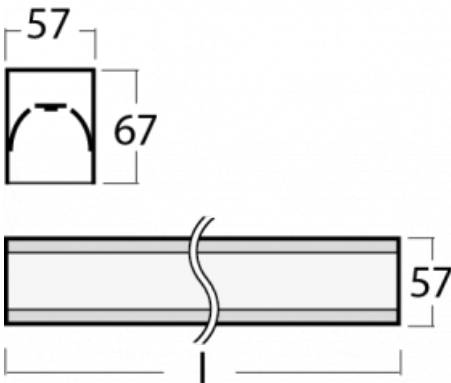

# Lina60

04-200I-35GEE/830, S

**EPD®**

Sie werden das L-Click-System der Lina60 mit direkter Lichtverteilung zu schätzen wissen, das Ihnen effektiv Zeit und Geld spart. Wie das geht? Das Modul wird einfach in das Profil eingeklickt, so dass bei der Montage viel Arbeit eingespart wird. Diese Lösung verhindert auch die direkte Berührung der LED-Technik und verlängert deren Lebensdauer. Neben der hohen Leistung hat die Leuchte auch einen günstigen Preis. Sie findet ihren Einsatz in gewerblichen, sozialen und öffentlichen Räumen.

**Technische Zeichnung**

Typ der Montage	Aufbauleuchten
Typ der Ausstrahlung	Direkte
Form der Leuchte	Linear
Farbe der Leuchte	Silber
Material	Aluminium
Lebensdauer	L90/B50 50 000 Stunden
Garantie	5 years
Beschreibung der Leuchte	Aufbauleuchte
Abmessungen	1969 mm × 57 mm × 67 mm
Gewicht	4.8 kg
Lichtquelle	LED MODUL
Art der Optik	Mikroprismatische Optik
Lichtstrom*	1580 lm
Farbtemperatur	3000 K Warm weiss
Leuchtwirkungsgrad	115 lm/W
MacAdam Lichtquelle	2
Farbwiedergabeindex	80
UGR max. X=4H Y=8H, ρ=70,50,20	18.2

   IP 40

\*±10 %

**Zum Herunterladen**

Montageanleitung

Fotografie