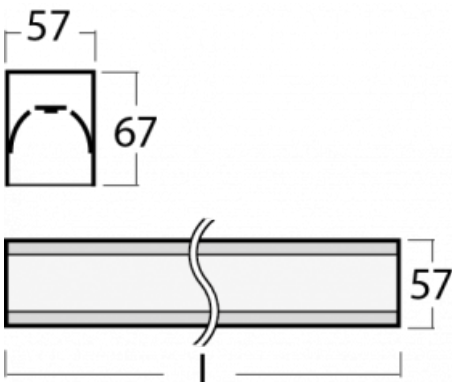

Leuchte

Lina60

04-200I-35GED/830, W

EPD®

Sie werden das L-Click-System der Lina60 mit direkter Lichtverteilung zu schätzen wissen, das Ihnen effektiv Zeit und Geld spart. Wie das geht? Das Modul wird einfach in das Profil eingeklickt, so dass bei der Montage viel Arbeit eingespart wird. Diese Lösung verhindert auch die direkte Berührung der LED-Technik und verlängert deren Lebensdauer. Neben der hohen Leistung hat die Leuchte auch einen günstigen Preis. Sie findet ihren Einsatz in gewerblichen, sozialen und öffentlichen Räumen.

Technische Zeichnung

Typ der Montage	Aufbauleuchten
Typ der Ausstrahlung	Direkte
Form der Leuchte	Linear
Farbe der Leuchte	Weiss
Material	Aluminium
Lebensdauer	L90/B50 50 000 Stunden
Garantie	60 Monate
Beschreibung der Leuchte	Aufbauleuchte
Abmessungen	1969 mm × 57 mm × 67 mm
Lichtquelle	LED MODUL
Art der Optik	Mikroprismatische Optik
Lichtstrom	1580 lm ± 10 %
Farbtemperatur	3000 K Warm weiss
Leuchtwirkungsgrad	115 lm/W
MacAdam Lichtquelle	2
Farbwiedergabeindex	80
UGR max. X=4H Y=8H, ρ=70,50,20	18.2
Leistungsaufnahme	13.7 W ± 10 %
Anschluss der Leuchte	DALI dimmbar
Elektrische Spannung	220-240V
Frequenz	50/60Hz

 IP 40

Zum Herunterladen

Montageanleitung

Fotografie