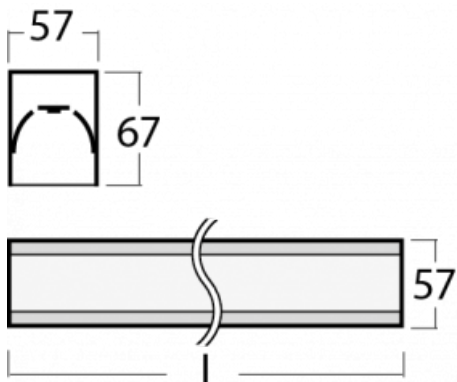

Leuchte

Lina60

04-200I-35GED/830, S

EPD®

Sie werden das L-Click-System der Lina60 mit direkter Lichtverteilung zu schätzen wissen, das Ihnen effektiv Zeit und Geld spart. Wie das geht? Das Modul wird einfach in das Profil eingeklickt, so dass bei der Montage viel Arbeit eingespart wird. Diese Lösung verhindert auch die direkte Berührung der LED-Technik und verlängert deren Lebensdauer. Neben der hohen Leistung hat die Leuchte auch einen günstigen Preis. Sie findet ihren Einsatz in gewerblichen, sozialen und öffentlichen Räumen.

Technische Zeichnung

Typ der Montage	Aufbauleuchten
Typ der Ausstrahlung	Direkte
Form der Leuchte	Linear
Farbe der Leuchte	Silber
Material	Aluminium
Lebensdauer	L90/B50 50 000 Stunden
Garantie	5 years
Beschreibung der Leuchte	Aufbauleuchte
Abmessungen	1969 mm × 57 mm × 67 mm
Lichtquelle	LED MODUL
Art der Optik	Mikroprismatische Optik
Lichtstrom*	1580 lm
Farbtemperatur	3000 K Warm weiss
Leuchtwirkungsgrad	115 lm/W
MacAdam Lichtquelle	2
Farbwiedergabeindex	80
UGR max. X=4H Y=8H, ρ=70,50,20	18.2
Leistungsaufnahme*	13.7 W
Anschluss der Leuchte	DALI
Elektrische Spannung	220-240V
Frequenz	50/60Hz

 IP 40

*±10 %

Zum Herunterladen

Montageanleitung

Fotografie