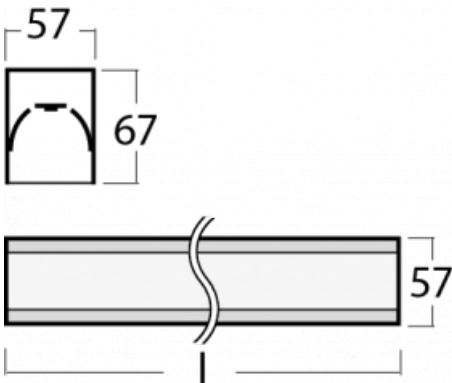

Leuchte

Lina60

04-200I-30GGM3/830, S

EPD®

Sie werden das L-Click-System der Lina60 mit direkter Lichtverteilung zu schätzen wissen, das Ihnen effektiv Zeit und Geld spart. Wie das geht? Das Modul wird einfach in das Profil eingeklickt, so dass bei der Montage viel Arbeit eingespart wird. Diese Lösung verhindert auch die direkte Berührung der LED-Technik und verlängert deren Lebensdauer. Neben der hohen Leistung hat die Leuchte auch einen günstigen Preis. Sie findet ihren Einsatz in gewerblichen, sozialen und öffentlichen Räumen.

Technische Zeichnung

Typ der Montage	Aufbauleuchten
Typ der Ausstrahlung	Direkte
Form der Leuchte	Linear
Farbe der Leuchte	Silber
Material	Aluminium
Lebensdauer	L90/B50 50 000 Stunden
Garantie	5 years
Beschreibung der Leuchte	Aufbauleuchte
Abmessungen	1688 mm × 57 mm × 67 mm
Lichtquelle	LED MODUL
Art der Optik	Mikroprismatische Optik
Lichtstrom*	3890 lm
Farbtemperatur	3000 K Warm weiss
Leuchtwirkungsgrad	105 lm/W
MacAdam Lichtquelle	2
Farbwiedergabeindex	80
UGR max. X=4H Y=8H, ρ=70,50,20	21.9
Leistungsaufnahme*	37.2 W
Anschluss der Leuchte	ON/OFF 3 Stunde
Elektrische Spannung	220-240V
Frequenz	50/60Hz

*±10 %

Kurve

Zum Herunterladen

Montageanleitung

Fotografie