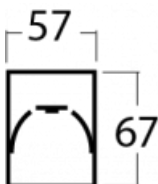

Leuchte

Lina60

04-200I-30GGM/830, W

EPD®

Sie werden das L-Click-System der Lina60 mit direkter Lichtverteilung zu schätzen wissen, das Ihnen effektiv Zeit und Geld spart. Wie das geht? Das Modul wird einfach in das Profil eingeklickt, so dass bei der Montage viel Arbeit eingespart wird. Diese Lösung verhindert auch die direkte Berührung der LED-Technik und verlängert deren Lebensdauer. Neben der hohen Leistung hat die Leuchte auch einen günstigen Preis. Sie findet ihren Einsatz in gewerblichen, sozialen und öffentlichen Räumen.

Technische Zeichnung

Typ der Montage	Aufbauleuchten
Typ der Ausstrahlung	Direkte
Form der Leuchte	Linear
Farbe der Leuchte	Weiss
Material	Aluminium
Lebensdauer	L90/B50 50 000 Stunden
Garantie	5 years
Beschreibung der Leuchte	Aufbauleuchte
Abmessungen	1688 mm × 57 mm × 67 mm
Lichtquelle	LED MODUL
Art der Optik	Mikroprismatische Optik
Lichtstrom*	3890 lm
Farbtemperatur	3000 K Warm weiss
Leuchtwirkungsgrad	105 lm/W
MacAdam Lichtquelle	2
Farbwiedergabeindex	80
UGR max. X=4H Y=8H, ρ=70,50,20	21.9
Leistungsaufnahme*	37.2 W
Anschluss der Leuchte	ON/OFF 1 Stunde
Elektrische Spannung	220-240V
Frequenz	50/60Hz

  IP 40

*±10 %

Kurve

Zum Herunterladen

Montageanleitung

Fotografie