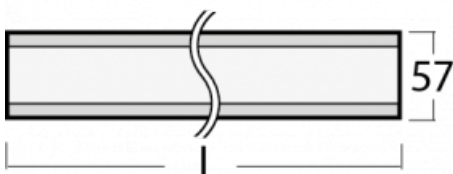

Leuchte

Lina60

04-200I-30GGM/830, W

EPD®

Sie werden das L-Click-System der Lina60 mit direkter Lichtverteilung zu schätzen wissen, das Ihnen effektiv Zeit und Geld spart. Wie das geht? Das Modul wird einfach in das Profil eingeklickt, so dass bei der Montage viel Arbeit eingespart wird. Diese Lösung verhindert auch die direkte Berührung der LED-Technik und verlängert deren Lebensdauer. Neben der hohen Leistung hat die Leuchte auch einen günstigen Preis. Sie findet ihren Einsatz in gewerblichen, sozialen und öffentlichen Räumen.

Technische Zeichnung

Typ der Montage	Aufbauleuchten
Typ der Ausstrahlung	Direkte
Form der Leuchte	Linear
Farbe der Leuchte	Weiss
Material	Aluminium
Lebensdauer	L90/B50 50 000 Stunden
Garantie	5 years
Beschreibung der Leuchte	Aufbauleuchte
Abmessungen	1688 mm × 57 mm × 67 mm
Lichtquelle	LED MODUL
Art der Optik	Mikroprismatische Optik
Lichtstrom*	3890 lm
Farbtemperatur	3000 K Warm weiss
Leuchtwirkungsgrad	105 lm/W
MacAdam Lichtquelle	2
Farbwiedergabeindex	80
UGR max. X=4H Y=8H, ρ=70,50,20	21.9
Leistungsaufnahme*	37.2 W
Anschluss der Leuchte	ON/OFF 1 Stunde
Elektrische Spannung	220-240V
Frequenz	50/60Hz

  IP 40

*±10 %

Kurve

Zum Herunterladen

Montageanleitung

Fotografie