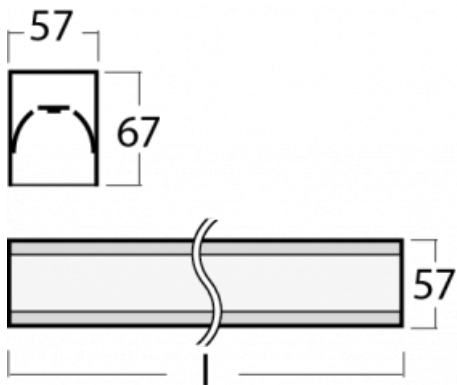

Leuchte

Lina60

04-200I-30GGM/830, S

EPD®

Sie werden das L-Click-System der Lina60 mit direkter Lichtverteilung zu schätzen wissen, das Ihnen effektiv Zeit und Geld spart. Wie das geht? Das Modul wird einfach in das Profil eingeklickt, so dass bei der Montage viel Arbeit eingespart wird. Diese Lösung verhindert auch die direkte Berührung der LED-Technik und verlängert deren Lebensdauer. Neben der hohen Leistung hat die Leuchte auch einen günstigen Preis. Sie findet ihren Einsatz in gewerblichen, sozialen und öffentlichen Räumen.

Technische Zeichnung

Typ der Montage	Aufbauleuchten
Typ der Ausstrahlung	Direkte
Form der Leuchte	Linear
Farbe der Leuchte	Silber
Material	Aluminium
Lebensdauer	L90/B50 50 000 Stunden
Garantie	60 Monate
Beschreibung der Leuchte	Aufbauleuchte
Abmessungen	1688 mm × 57 mm × 67 mm
Lichtquelle	LED MODUL
Art der Optik	Mikroprismatische Optik
Lichtstrom	3890 lm ± 10 %
Farbtemperatur	3000 K Warm weiss
Leuchtwirkungsgrad	105 lm/W
MacAdam Lichtquelle	2
Farbwiedergabeindex	80
UGR max. X=4H Y=8H, ρ=70,50,20	21.9
Leistungsaufnahme	37.2 W ± 10 %
Anschluss der Leuchte	EVG und Notlicht 1 Stunde
Elektrische Spannung	220-240V
Frequenz	50/60Hz

⊕ CE IP 40

Kurve

Zum Herunterladen

Montageanleitung

Fotografie