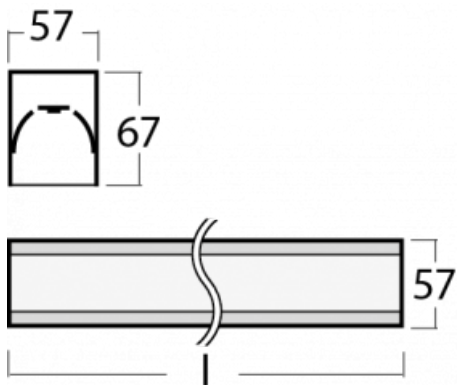

Leuchte

Lina60

04-200I-30GGD/830, S

EPD®

Sie werden das L-Click-System der Lina60 mit direkter Lichtverteilung zu schätzen wissen, das Ihnen effektiv Zeit und Geld spart. Wie das geht? Das Modul wird einfach in das Profil eingeklickt, so dass bei der Montage viel Arbeit eingespart wird. Diese Lösung verhindert auch die direkte Berührung der LED-Technik und verlängert deren Lebensdauer. Neben der hohen Leistung hat die Leuchte auch einen günstigen Preis. Sie findet ihren Einsatz in gewerblichen, sozialen und öffentlichen Räumen.

Technische Zeichnung

Typ der Montage	Aufbauleuchten
Typ der Ausstrahlung	Direkte
Form der Leuchte	Linear
Farbe der Leuchte	Silber
Material	Aluminium
Lebensdauer	L90/B50 50 000 Stunden
Garantie	5 years
Beschreibung der Leuchte	Aufbauleuchte
Abmessungen	1688 mm × 57 mm × 67 mm
Gewicht	4.1 kg
Lichtquelle	LED MODUL
Art der Optik	Mikroprismatische Optik
Lichtstrom*	3890 lm
Farbtemperatur	3000 K Warm weiss
Leuchtwirkungsgrad	105 lm/W
MacAdam Lichtquelle	2
Farbwiedergabeindex	80
UGR max. X=4H Y=8H, ρ=70,50,20	21.9

Leistungsaufnahme* 37.2 W

Anschluss der Leuchte DALI

Elektrische Spannung 220-240V

Frequenz 50/60Hz

   IP 40

*±10 %

Zum Herunterladen

Montageanleitung