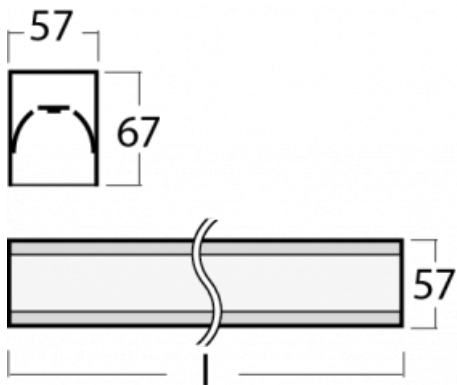

Leuchte

Lina60

04-200I-30GGD/830, B

EPD®

Sie werden das L-Click-System der Lina60 mit direkter Lichtverteilung zu schätzen wissen, das Ihnen effektiv Zeit und Geld spart. Wie das geht? Das Modul wird einfach in das Profil eingeklickt, so dass bei der Montage viel Arbeit eingespart wird. Diese Lösung verhindert auch die direkte Berührung der LED-Technik und verlängert deren Lebensdauer. Neben der hohen Leistung hat die Leuchte auch einen günstigen Preis. Sie findet ihren Einsatz in gewerblichen, sozialen und öffentlichen Räumen.

Technische Zeichnung

Typ der Montage	Aufbauleuchten
Typ der Ausstrahlung	Direkte
Form der Leuchte	Linear
Farbe der Leuchte	Schwarz
Material	Aluminium
Lebensdauer	L90/B50 50 000 Stunden
Garantie	5 years
Beschreibung der Leuchte	Aufbauleuchte
Abmessungen	1688 mm × 57 mm × 67 mm
Gewicht	4.1 kg
Lichtquelle	LED MODUL
Art der Optik	Mikroprismatische Optik
Lichtstrom*	3890 lm
Farbtemperatur	3000 K Warm weiss
Leuchtwirkungsgrad	105 lm/W
MacAdam Lichtquelle	2
Farbwiedergabeindex	80
UGR max. X=4H Y=8H, ρ=70,50,20	21.9

Leistungsaufnahme* 37.2 W

Anschluss der Leuchte DALI

Elektrische Spannung 220-240V

Frequenz 50/60Hz

   IP 40

*±10 %

Zum Herunterladen

Montageanleitung