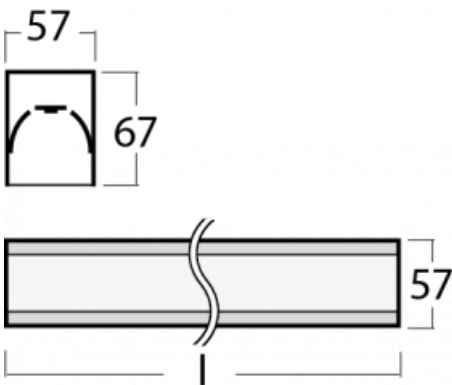

# Lina60

04-200I-30GETD/840, S

**EPD®**

Sie werden das L-Click-System der Lina60 mit direkter Lichtverteilung zu schätzen wissen, das Ihnen effektiv Zeit und Geld spart. Wie das geht? Das Modul wird einfach in das Profil eingeklickt, so dass bei der Montage viel Arbeit eingespart wird. Diese Lösung verhindert auch die direkte Berührung der LED-Technik und verlängert deren Lebensdauer. Neben der hohen Leistung hat die Leuchte auch einen günstigen Preis. Sie findet ihren Einsatz in gewerblichen, sozialen und öffentlichen Räumen.

**Technische Zeichnung**

Typ der Montage	Aufbauleuchten
Typ der Ausstrahlung	Direkte
Form der Leuchte	Linear
Farbe der Leuchte	Silber
Material	Aluminium
Lebensdauer	L90/B50 50 000 Stunden
Garantie	5 years
Beschreibung der Leuchte	Aufbauleuchte
Abmessungen	1688 mm × 57 mm × 67 mm
Lichtquelle	LED MODUL
Art der Optik	Mikroprismatische Optik
Lichtstrom*	1420 lm
Farbtemperatur	4000 K Kalt weiss
Leuchtwirkungsgrad	121 lm/W
MacAdam Lichtquelle	2
Farbwiedergabeindex	80
UGR max. X=4H Y=8H, ρ=70,50,20	18,4
Leistungsaufnahme*	11,7 W
Anschluss der Leuchte	Weitere Möglichkeiten vom Dimmen
Elektrische Spannung	220-240V
Frequenz	50/60Hz

# Kurve

**Zum Herunterladen**

Montageanleitung

Fotografie