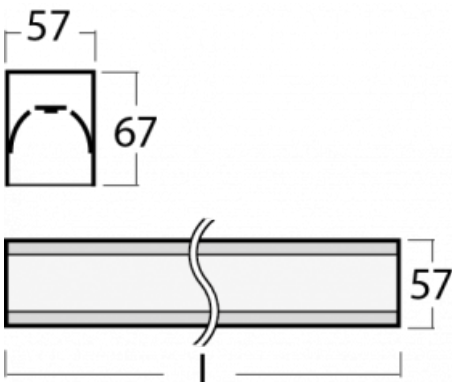

Leuchte

Lina60

04-200I-30GEM3/840, B

EPD®

Sie werden das L-Click-System der Lina60 mit direkter Lichtverteilung zu schätzen wissen, das Ihnen effektiv Zeit und Geld spart. Wie das geht? Das Modul wird einfach in das Profil eingeklickt, so dass bei der Montage viel Arbeit eingespart wird. Diese Lösung verhindert auch die direkte Berührung der LED-Technik und verlängert deren Lebensdauer. Neben der hohen Leistung hat die Leuchte auch einen günstigen Preis. Sie findet ihren Einsatz in gewerblichen, sozialen und öffentlichen Räumen.

Technische Zeichnung

Typ der Montage	Aufbauleuchten
Typ der Ausstrahlung	Direkte
Form der Leuchte	Linear
Farbe der Leuchte	Schwarz
Material	Aluminium
Lebensdauer	L90/B50 50 000 Stunden
Garantie	5 years
Beschreibung der Leuchte	Aufbauleuchte
Abmessungen	1688 mm × 57 mm × 67 mm
Lichtquelle	LED MODUL
Art der Optik	Mikroprismatische Optik
Lichtstrom*	1420 lm
Farbtemperatur	4000 K Kalt weiss
Leuchtwirkungsgrad	121 lm/W
MacAdam Lichtquelle	2
Farbwiedergabeindex	80
UGR max. X=4H Y=8H, ρ=70,50,20	18,4
Leistungsaufnahme*	11,7 W
Anschluss der Leuchte	ON/OFF 3 Stunde
Elektrische Spannung	220-240V
Frequenz	50/60Hz

 **CE IP 40**

*±10 %

Kurve

Zum Herunterladen

Montageanleitung

Fotografie