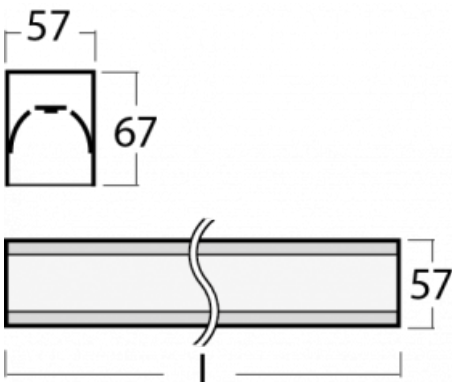

# Lina60

04-200I-30GEM/840, B

**EPD®**

Sie werden das L-Click-System der Lina60 mit direkter Lichtverteilung zu schätzen wissen, das Ihnen effektiv Zeit und Geld spart. Wie das geht? Das Modul wird einfach in das Profil eingeklickt, so dass bei der Montage viel Arbeit eingespart wird. Diese Lösung verhindert auch die direkte Berührung der LED-Technik und verlängert deren Lebensdauer. Neben der hohen Leistung hat die Leuchte auch einen günstigen Preis. Sie findet ihren Einsatz in gewerblichen, sozialen und öffentlichen Räumen.

**Technische Zeichnung**

Typ der Montage	Aufbauleuchten
Typ der Ausstrahlung	Direkte
Form der Leuchte	Linear
Farbe der Leuchte	Schwarz
Material	Aluminium
Lebensdauer	L90/B50 50 000 Stunden
Garantie	5 years
Beschreibung der Leuchte	Aufbauleuchte
Abmessungen	1688 mm × 57 mm × 67 mm
Gewicht	4.3 kg
Lichtquelle	LED MODUL
Art der Optik	Mikroprismatische Optik
Lichtstrom*	1420 lm
Farbtemperatur	4000 K Kalt weiss
Leuchtwirkungsgrad	121 lm/W
MacAdam Lichtquelle	2
Farbwiedergabeindex	80
UGR max. X=4H Y=8H, ρ=70,50,20	18.4

## Kurve

Leistungsaufnahme\* 11.7 W

Anschluss der Leuchte ON/OFF 1 Stunde

Elektrische Spannung 220-240V

Frequenz 50/60Hz

⊕ CE IP 40

\*±10 %

**Zum Herunterladen**