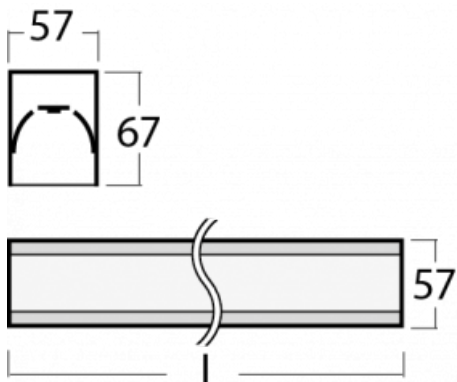

# Lina60

04-200I-30GEE/840, S

EPD®

Sie werden das L-Click-System der Lina60 mit direkter Lichtverteilung zu schätzen wissen, das Ihnen effektiv Zeit und Geld spart. Wie das geht? Das Modul wird einfach in das Profil eingeklickt, so dass bei der Montage viel Arbeit eingespart wird. Diese Lösung verhindert auch die direkte Berührung der LED-Technik und verlängert deren Lebensdauer. Neben der hohen Leistung hat die Leuchte auch einen günstigen Preis. Sie findet ihren Einsatz in gewerblichen, sozialen und öffentlichen Räumen.

## Technische Zeichnung

Typ der Montage	Aufbauleuchten
Typ der Ausstrahlung	Direkte
Form der Leuchte	Linear
Farbe der Leuchte	Silber
Material	Aluminium
Lebensdauer	L90/B50 50 000 Stunden
Garantie	60 Monate
Beschreibung der Leuchte	Aufbauleuchte
Abmessungen	1688 mm × 57 mm × 67 mm
Gewicht	4.1 kg
Lichtquelle	LED MODUL
Art der Optik	Mikroprismatische Optik
Lichtstrom	1420 lm ± 10 %
Farbtemperatur	4000 K Kalt weiss
Leuchtwirkungsgrad	121 lm/W
MacAdam Lichtquelle	2
Farbwiedergabeindex	80
UGR max. X=4H Y=8H, ρ=70,50,20	18.4