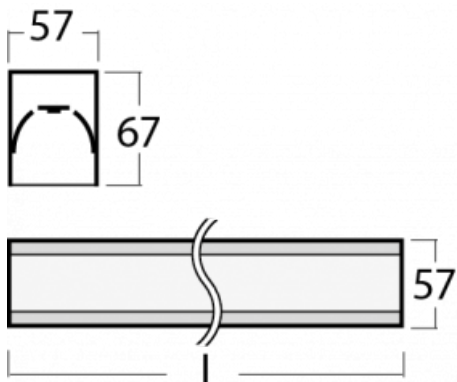

Leuchte

Lina60

04-200I-30GED/840, S

EPD®

Sie werden das L-Click-System der Lina60 mit direkter Lichtverteilung zu schätzen wissen, das Ihnen effektiv Zeit und Geld spart. Wie das geht? Das Modul wird einfach in das Profil eingeklickt, so dass bei der Montage viel Arbeit eingespart wird. Diese Lösung verhindert auch die direkte Berührung der LED-Technik und verlängert deren Lebensdauer. Neben der hohen Leistung hat die Leuchte auch einen günstigen Preis. Sie findet ihren Einsatz in gewerblichen, sozialen und öffentlichen Räumen.

Technische Zeichnung

Typ der Montage	Aufbauleuchten
Typ der Ausstrahlung	Direkte
Form der Leuchte	Linear
Farbe der Leuchte	Silber
Material	Aluminium
Lebensdauer	L90/B50 50 000 Stunden
Garantie	60 Monate
Beschreibung der Leuchte	Aufbauleuchte
Abmessungen	1688 mm × 57 mm × 67 mm
Gewicht	4.1 kg
Lichtquelle	LED MODUL
Art der Optik	Mikroprismatische Optik
Lichtstrom	1420 lm ± 10 %
Farbtemperatur	4000 K Kalt weiss
Leuchtwirkungsgrad	121 lm/W
MacAdam Lichtquelle	2
Farbwiedergabeindex	80
UGR max. X=4H Y=8H, ρ=70,50,20	18.4

Leistungsaufnahme 11.7 W \pm 10 %

Anschluss der Leuchte DALI dimmbar

Elektrische Spannung 220-240V

Frequenz 50/60Hz

   IP 40

Zum Herunterladen

Montageanleitung

Fotografie