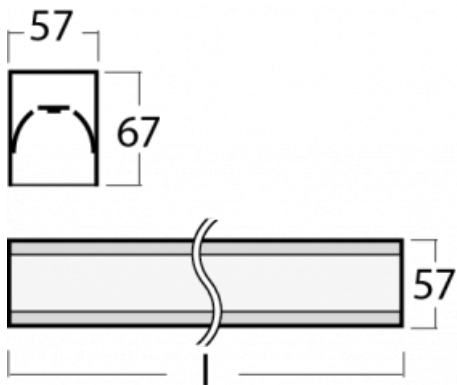

Leuchte

Lina60

04-200I-30GED/840, B

EPD®

Sie werden das L-Click-System der Lina60 mit direkter Lichtverteilung zu schätzen wissen, das Ihnen effektiv Zeit und Geld spart. Wie das geht? Das Modul wird einfach in das Profil eingeklickt, so dass bei der Montage viel Arbeit eingespart wird. Diese Lösung verhindert auch die direkte Berührung der LED-Technik und verlängert deren Lebensdauer. Neben der hohen Leistung hat die Leuchte auch einen günstigen Preis. Sie findet ihren Einsatz in gewerblichen, sozialen und öffentlichen Räumen.

Technische Zeichnung

Typ der Montage	Aufbauleuchten
Typ der Ausstrahlung	Direkte
Form der Leuchte	Linear
Farbe der Leuchte	Schwarz
Material	Aluminium
Lebensdauer	L90/B50 50 000 Stunden
Garantie	60 Monate
Beschreibung der Leuchte	Aufbauleuchte
Abmessungen	1688 mm × 57 mm × 67 mm
Gewicht	4.1 kg
Lichtquelle	LED MODUL
Art der Optik	Mikroprismatische Optik
Lichtstrom	1420 lm ± 10 %
Farbtemperatur	4000 K Kalt weiss
Leuchtwirkungsgrad	121 lm/W
MacAdam Lichtquelle	2
Farbwiedergabeindex	80
UGR max. X=4H Y=8H, ρ=70,50,20	18.4

Leistungsaufnahme 11.7 W \pm 10 %

Anschluss der Leuchte DALI dimmbar

Elektrische Spannung 220-240V

Frequenz 50/60Hz

   IP 40

Zum Herunterladen

Montageanleitung

Fotografie