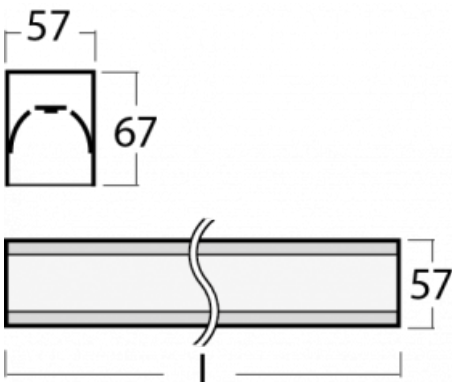

Leuchte

Lina60

04-200I-25GGTD/840, W

EPD®

Sie werden das L-Click-System der Lina60 mit direkter Lichtverteilung zu schätzen wissen, das Ihnen effektiv Zeit und Geld spart. Wie das geht? Das Modul wird einfach in das Profil eingeklickt, so dass bei der Montage viel Arbeit eingespart wird. Diese Lösung verhindert auch die direkte Berührung der LED-Technik und verlängert deren Lebensdauer. Neben der hohen Leistung hat die Leuchte auch einen günstigen Preis. Sie findet ihren Einsatz in gewerblichen, sozialen und öffentlichen Räumen.

Technische Zeichnung

Typ der Montage	Aufbauleuchten
Typ der Ausstrahlung	Direkte
Form der Leuchte	Linear
Farbe der Leuchte	Weiss
Material	Aluminium
Lebensdauer	L90/B50 50 000 Stunden
Garantie	5 years
Beschreibung der Leuchte	Aufbauleuchte
Abmessungen	1408 mm × 57 mm × 67 mm
Lichtquelle	LED MODUL
Art der Optik	Mikroprismatische Optik
Lichtstrom*	3410 lm
Farbtemperatur	4000 K Kalt weiss
Leuchtwirkungsgrad	110 lm/W
MacAdam Lichtquelle	2
Farbwiedergabeindex	80
UGR max. X=4H Y=8H, ρ=70,50,20	22.1
Leistungsaufnahme*	31 W
Anschluss der Leuchte	Weitere Möglichkeiten vom Dimmen
Elektrische Spannung	220-240V
Frequenz	50/60Hz

 **CE** IP 40

*±10 %

Kurve

Zum Herunterladen

Montageanleitung

Fotografie