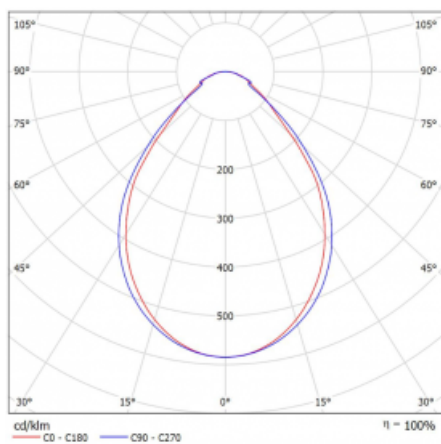

Kurve

Leistungsaufnahme* 31 W

Anschluss der Leuchte Weitere Möglichkeiten vom Dimmen

Elektrische Spannung 220-240V

Frequenz 50/60Hz

⊕ CE IP 40

*±10 %