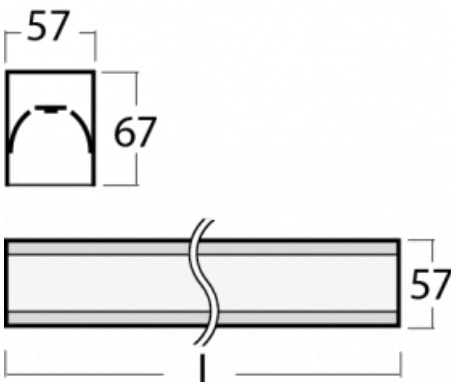

# Lina60

04-200I-25GGM/840, W

EPD®

Sie werden das L-Click-System der Lina60 mit direkter Lichtverteilung zu schätzen wissen, das Ihnen effektiv Zeit und Geld spart. Wie das geht? Das Modul wird einfach in das Profil eingeklickt, so dass bei der Montage viel Arbeit eingespart wird. Diese Lösung verhindert auch die direkte Berührung der LED-Technik und verlängert deren Lebensdauer. Neben der hohen Leistung hat die Leuchte auch einen günstigen Preis. Sie findet ihren Einsatz in gewerblichen, sozialen und öffentlichen Räumen.

## Technische Zeichnung

Typ der Montage	Aufbauleuchten
Typ der Ausstrahlung	Direkte
Form der Leuchte	Linear
Farbe der Leuchte	Weiss
Material	Aluminium
Lebensdauer	L90/B50 50 000 Stunden
Garantie	5 years
Beschreibung der Leuchte	Aufbauleuchte
Abmessungen	1408 mm × 57 mm × 67 mm
Lichtquelle	LED MODUL
Art der Optik	Mikroprismatische Optik
Lichtstrom*	3410 lm
Farbtemperatur	4000 K Kalt weiss
Leuchtwirkungsgrad	110 lm/W
MacAdam Lichtquelle	2
Farbwiedergabeindex	80
UGR max. X=4H Y=8H, ρ=70,50,20	22.1
Leistungsaufnahme*	31 W
Anschluss der Leuchte	ON/OFF 1 Stunde
Elektrische Spannung	220-240V
Frequenz	50/60Hz