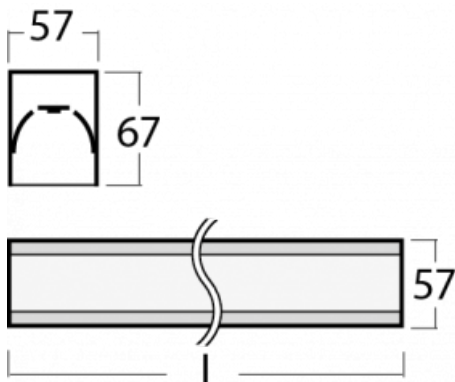

# Lina60

04-200I-25GGM/830, W

EPD®

Sie werden das L-Click-System der Lina60 mit direkter Lichtverteilung zu schätzen wissen, das Ihnen effektiv Zeit und Geld spart. Wie das geht? Das Modul wird einfach in das Profil eingeklickt, so dass bei der Montage viel Arbeit eingespart wird. Diese Lösung verhindert auch die direkte Berührung der LED-Technik und verlängert deren Lebensdauer. Neben der hohen Leistung hat die Leuchte auch einen günstigen Preis. Sie findet ihren Einsatz in gewerblichen, sozialen und öffentlichen Räumen.

## Technische Zeichnung

|                                   |                         |
|-----------------------------------|-------------------------|
| Typ der Montage                   | Aufbauleuchten          |
| Typ der Ausstrahlung              | Direkte                 |
| Form der Leuchte                  | Linear                  |
| Farbe der Leuchte                 | Weiss                   |
| Material                          | Aluminium               |
| Lebensdauer                       | L90/B50 50 000 Stunden  |
| Garantie                          | 5 years                 |
| Beschreibung der Leuchte          | Aufbauleuchte           |
| Abmessungen                       | 1408 mm × 57 mm × 67 mm |
| Gewicht                           | 3.7 kg                  |
| Lichtquelle                       | LED MODUL               |
| Art der Optik                     | Mikroprismatische Optik |
| Lichtstrom*                       | 3240 lm                 |
| Farbtemperatur                    | 3000 K Warm weiss       |
| Leuchtwirkungsgrad                | 105 lm/W                |
| MacAdam Lichtquelle               | 2                       |
| Farbwiedergabeindex               | 80                      |
| UGR max. X=4H<br>Y=8H, ρ=70,50,20 | 21.9                    |