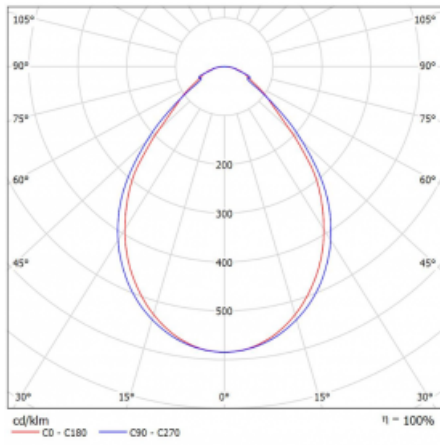

Kurve

Leistungsaufnahme* 31 W

Anschluss der Leuchte ON/OFF 1 Stunde

Elektrische Spannung 220-240V

Frequenz 50/60Hz

⊕ CE IP 40

*±10 %