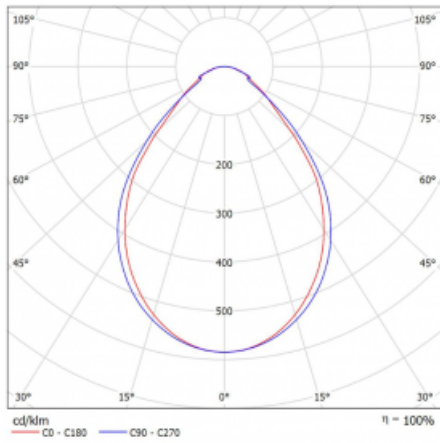

Leuchte

Lina60

04-200I-25GGM/830, S

EPD®

Sie werden das L-Click-System der Lina60 mit direkter Lichtverteilung zu schätzen wissen, das Ihnen effektiv Zeit und Geld spart. Wie das geht? Das Modul wird einfach in das Profil eingeklickt, so dass bei der Montage viel Arbeit eingespart wird. Diese Lösung verhindert auch die direkte Berührung der LED-Technik und verlängert deren Lebensdauer. Neben der hohen Leistung hat die Leuchte auch einen günstigen Preis. Sie findet ihren Einsatz in gewerblichen, sozialen und öffentlichen Räumen.

Technische Zeichnung

Typ der Montage	Aufbauleuchten
Typ der Ausstrahlung	Direkte
Form der Leuchte	Linear
Farbe der Leuchte	Silber
Material	Aluminium
Lebensdauer	L90/B50 50 000 Stunden
Garantie	5 years
Beschreibung der Leuchte	Aufbauleuchte
Abmessungen	1408 mm × 57 mm × 67 mm
Gewicht	3.7 kg
Lichtquelle	LED MODUL
Art der Optik	Mikroprismatische Optik
Lichtstrom*	3240 lm
Farbtemperatur	3000 K Warm weiss
Leuchtwirkungsgrad	105 lm/W
MacAdam Lichtquelle	2
Farbwiedergabeindex	80
UGR max. X=4H Y=8H, ρ=70,50,20	21.9

Kurve

Leistungsaufnahme* 31 W

Anschluss der Leuchte ON/OFF 1 Stunde

Elektrische Spannung 220-240V

Frequenz 50/60Hz

⊕ CE IP 40

* $\pm 10\%$

Zum Herunterladen