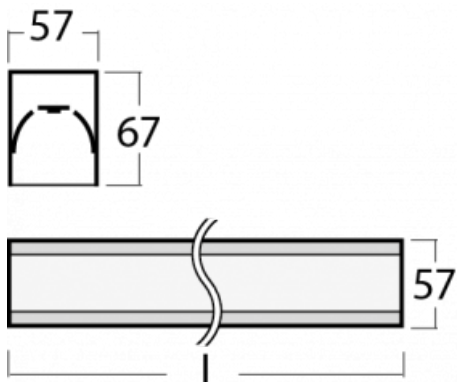

Leuchte

Lina60

04-200I-25GGE/840, B

EPD®

Sie werden das L-Click-System der Lina60 mit direkter Lichtverteilung zu schätzen wissen, das Ihnen effektiv Zeit und Geld spart. Wie das geht? Das Modul wird einfach in das Profil eingeklickt, so dass bei der Montage viel Arbeit eingespart wird. Diese Lösung verhindert auch die direkte Berührung der LED-Technik und verlängert deren Lebensdauer. Neben der hohen Leistung hat die Leuchte auch einen günstigen Preis. Sie findet ihren Einsatz in gewerblichen, sozialen und öffentlichen Räumen.

Technische Zeichnung

Typ der Montage	Aufbauleuchten
Typ der Ausstrahlung	Direkte
Form der Leuchte	Linear
Farbe der Leuchte	Schwarz
Material	Aluminium
Lebensdauer	L90/B50 50 000 Stunden
Garantie	5 years
Beschreibung der Leuchte	Aufbauleuchte
Abmessungen	1408 mm × 57 mm × 67 mm
Gewicht	3.6 kg
Lichtquelle	LED MODUL
Art der Optik	Mikroprismatische Optik
Lichtstrom*	3410 lm
Farbtemperatur	4000 K Kalt weiss
Leuchtwirkungsgrad	110 lm/W
MacAdam Lichtquelle	2
Farbwiedergabeindex	80
UGR max. X=4H Y=8H, ρ=70,50,20	22.1

Leistungsaufnahme* 31 W

Anschluss der Leuchte ON/OFF

Elektrische Spannung 220-240V

Frequenz 50/60Hz

   IP 40

*±10 %

Zum Herunterladen

Montageanleitung