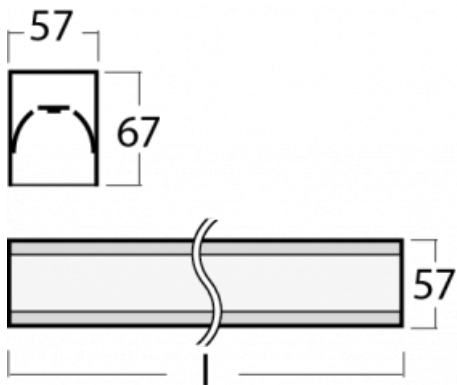

Leuchte

Lina60

04-200I-25GGD/830, B

EPD®

Sie werden das L-Click-System der Lina60 mit direkter Lichtverteilung zu schätzen wissen, das Ihnen effektiv Zeit und Geld spart. Wie das geht? Das Modul wird einfach in das Profil eingeklickt, so dass bei der Montage viel Arbeit eingespart wird. Diese Lösung verhindert auch die direkte Berührung der LED-Technik und verlängert deren Lebensdauer. Neben der hohen Leistung hat die Leuchte auch einen günstigen Preis. Sie findet ihren Einsatz in gewerblichen, sozialen und öffentlichen Räumen.

Technische Zeichnung

Typ der Montage	Aufbauleuchten
Typ der Ausstrahlung	Direkte
Form der Leuchte	Linear
Farbe der Leuchte	Schwarz
Material	Aluminium
Lebensdauer	L90/B50 50 000 Stunden
Garantie	5 years
Beschreibung der Leuchte	Aufbauleuchte
Abmessungen	1408 mm × 57 mm × 67 mm
Gewicht	3.5 kg
Lichtquelle	LED MODUL
Art der Optik	Mikroprismatische Optik
Lichtstrom*	3240 lm
Farbtemperatur	3000 K Warm weiss
Leuchtwirkungsgrad	105 lm/W
MacAdam Lichtquelle	2
Farbwiedergabeindex	80
UGR max. X=4H Y=8H, ρ=70,50,20	21.9

Leistungsaufnahme* 31 W

Anschluss der Leuchte DALI

Elektrische Spannung 220-240V

Frequenz 50/60Hz

   IP 40

*±10 %

Zum Herunterladen

Montageanleitung