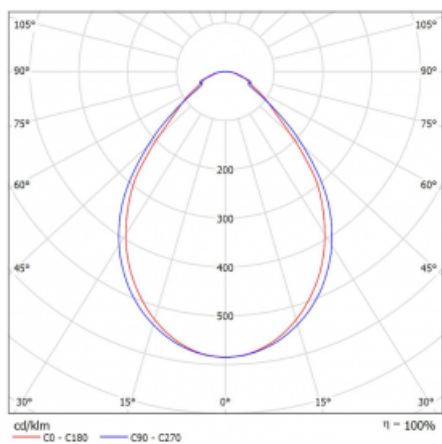

Leuchte

Lina60

04-200I-25GEM3/840, S

EPD®

Sie werden das L-Click-System der Lina60 mit direkter Lichtverteilung zu schätzen wissen, das Ihnen effektiv Zeit und Geld spart. Wie das geht? Das Modul wird einfach in das Profil eingeklickt, so dass bei der Montage viel Arbeit eingespart wird. Diese Lösung verhindert auch die direkte Berührung der LED-Technik und verlängert deren Lebensdauer. Neben der hohen Leistung hat die Leuchte auch einen günstigen Preis. Sie findet ihren Einsatz in gewerblichen, sozialen und öffentlichen Räumen.

Technische Zeichnung

Typ der Montage	Aufbauleuchten
Typ der Ausstrahlung	Direkte
Form der Leuchte	Linear
Farbe der Leuchte	Silber
Material	Aluminium
Lebensdauer	L90/B50 50 000 Stunden
Garantie	5 years
Beschreibung der Leuchte	Aufbauleuchte
Abmessungen	1408 mm × 57 mm × 67 mm
Gewicht	3.5 kg
Lichtquelle	LED MODUL
Art der Optik	Mikroprismatische Optik
Lichtstrom*	1180 lm
Farbtemperatur	4000 K Kalt weiss
Leuchtwirkungsgrad	120 lm/W
MacAdam Lichtquelle	2
Farbwiedergabeindex	80
UGR max. X=4H Y=8H, ρ=70,50,20	18.4

Kurve

Leistungsaufnahme* 9.8 W

Anschluss der Leuchte ON/OFF 3 Stunde

Elektrische Spannung 220-240V

Frequenz 50/60Hz

⊕ CE IP 40

*±10 %

Zum Herunterladen