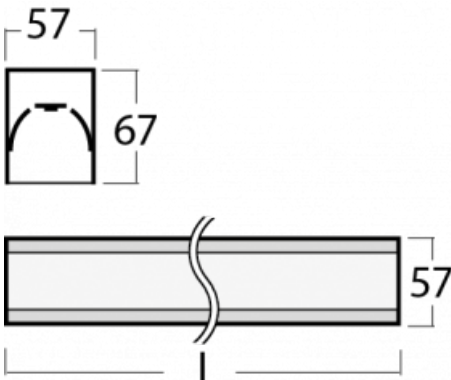

Leuchte

Lina60

04-200I-25GEM3/840, B

EPD®

Sie werden das L-Click-System der Lina60 mit direkter Lichtverteilung zu schätzen wissen, das Ihnen effektiv Zeit und Geld spart. Wie das geht? Das Modul wird einfach in das Profil eingeklickt, so dass bei der Montage viel Arbeit eingespart wird. Diese Lösung verhindert auch die direkte Berührung der LED-Technik und verlängert deren Lebensdauer. Neben der hohen Leistung hat die Leuchte auch einen günstigen Preis. Sie findet ihren Einsatz in gewerblichen, sozialen und öffentlichen Räumen.

Technische Zeichnung

Typ der Montage	Aufbauleuchten
Typ der Ausstrahlung	Direkte
Form der Leuchte	Linear
Farbe der Leuchte	Schwarz
Material	Aluminium
Lebensdauer	L90/B50 50 000 Stunden
Garantie	5 years
Beschreibung der Leuchte	Aufbauleuchte
Abmessungen	1408 mm × 57 mm × 67 mm
Gewicht	3.5 kg
Lichtquelle	LED MODUL
Art der Optik	Mikroprismatische Optik
Lichtstrom*	1180 lm
Farbtemperatur	4000 K Kalt weiss
Leuchtwirkungsgrad	120 lm/W
MacAdam Lichtquelle	2
Farbwiedergabeindex	80
UGR max. X=4H Y=8H, ρ=70,50,20	18.4

Kurve

Leistungsaufnahme* 9.8 W

Anschluss der Leuchte ON/OFF 3 Stunde

Elektrische Spannung 220-240V

Frequenz 50/60Hz

⊕ CE IP 40

*±10 %

Zum Herunterladen

Montageanleitung

Fotografie