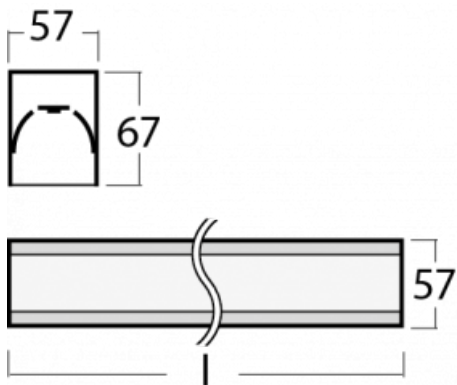

# Lina60

04-200I-25GEM/840, S

EPD®

Sie werden das L-Click-System der Lina60 mit direkter Lichtverteilung zu schätzen wissen, das Ihnen effektiv Zeit und Geld spart. Wie das geht? Das Modul wird einfach in das Profil eingeklickt, so dass bei der Montage viel Arbeit eingespart wird. Diese Lösung verhindert auch die direkte Berührung der LED-Technik und verlängert deren Lebensdauer. Neben der hohen Leistung hat die Leuchte auch einen günstigen Preis. Sie findet ihren Einsatz in gewerblichen, sozialen und öffentlichen Räumen.

## Technische Zeichnung

Typ der Montage	Aufbauleuchten
Typ der Ausstrahlung	Direkte
Form der Leuchte	Linear
Farbe der Leuchte	Silber
Material	Aluminium
Lebensdauer	L90/B50 50 000 Stunden
Garantie	5 years
Beschreibung der Leuchte	Aufbauleuchte
Abmessungen	1408 mm × 57 mm × 67 mm
Gewicht	3.5 kg
Lichtquelle	LED MODUL
Art der Optik	Mikroprismatische Optik
Lichtstrom*	1180 lm
Farbtemperatur	4000 K Kalt weiss
Leuchtwirkungsgrad	120 lm/W
MacAdam Lichtquelle	2
Farbwiedergabeindex	80
UGR max. X=4H Y=8H, ρ=70,50,20	18.4