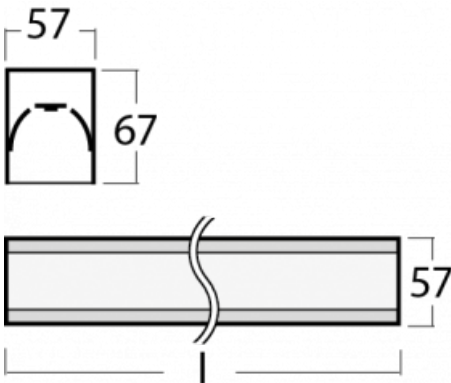

Leuchte

Lina60

04-200I-25GEM/830, W

EPD®

Sie werden das L-Click-System der Lina60 mit direkter Lichtverteilung zu schätzen wissen, das Ihnen effektiv Zeit und Geld spart. Wie das geht? Das Modul wird einfach in das Profil eingeklickt, so dass bei der Montage viel Arbeit eingespart wird. Diese Lösung verhindert auch die direkte Berührung der LED-Technik und verlängert deren Lebensdauer. Neben der hohen Leistung hat die Leuchte auch einen günstigen Preis. Sie findet ihren Einsatz in gewerblichen, sozialen und öffentlichen Räumen.

Technische Zeichnung

Typ der Montage	Aufbauleuchten
Typ der Ausstrahlung	Direkte
Form der Leuchte	Linear
Farbe der Leuchte	Weiss
Material	Aluminium
Lebensdauer	L90/B50 50 000 Stunden
Garantie	60 Monate
Beschreibung der Leuchte	Aufbauleuchte
Abmessungen	1408 mm × 57 mm × 67 mm
Gewicht	4.5 kg
Lichtquelle	LED MODUL
Art der Optik	Mikroprismatische Optik
Lichtstrom	1130 lm ± 10 %
Farbtemperatur	3000 K Warm weiss
Leuchtwirkungsgrad	115 lm/W
MacAdam Lichtquelle	2
Farbwiedergabeindex	80
UGR max. X=4H Y=8H, ρ=70,50,20	18.2

Kurve

Leistungsaufnahme 9.8 W ± 10 %

Anschluss der Leuchte EVG und Notlicht 1 Stunde

Elektrische Spannung 220-240V

Frequenz 50/60Hz

⊕ CE IP 40

Zum Herunterladen

Montageanleitung