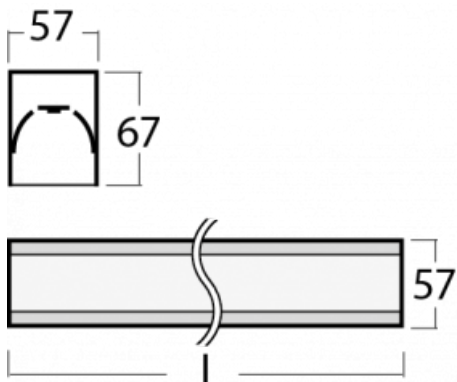

Leuchte

Lina60

04-200I-25GEE/840, S

EPD®

Sie werden das L-Click-System der Lina60 mit direkter Lichtverteilung zu schätzen wissen, das Ihnen effektiv Zeit und Geld spart. Wie das geht? Das Modul wird einfach in das Profil eingeklickt, so dass bei der Montage viel Arbeit eingespart wird. Diese Lösung verhindert auch die direkte Berührung der LED-Technik und verlängert deren Lebensdauer. Neben der hohen Leistung hat die Leuchte auch einen günstigen Preis. Sie findet ihren Einsatz in gewerblichen, sozialen und öffentlichen Räumen.

Technische Zeichnung

Typ der Montage	Aufbauleuchten
Typ der Ausstrahlung	Direkte
Form der Leuchte	Linear
Farbe der Leuchte	Silber
Material	Aluminium
Lebensdauer	L90/B50 50 000 Stunden
Garantie	5 years
Beschreibung der Leuchte	Aufbauleuchte
Abmessungen	1408 mm × 57 mm × 67 mm
Gewicht	3.5 kg
Lichtquelle	LED MODUL
Art der Optik	Mikroprismatische Optik
Lichtstrom*	1180 lm
Farbtemperatur	4000 K Kalt weiss
Leuchtwirkungsgrad	120 lm/W
MacAdam Lichtquelle	2
Farbwiedergabeindex	80
UGR max. X=4H Y=8H, ρ=70,50,20	18.4

Leistungsaufnahme* 9.8 W

Anschluss der Leuchte ON/OFF

Elektrische Spannung 220-240V

Frequenz 50/60Hz

   IP 40

*±10 %

Zum Herunterladen

Montageanleitung