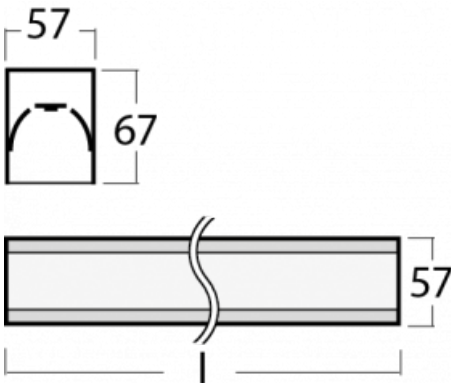

Leuchte

Lina60

04-200I-25GED/830, W

EPD®

Sie werden das L-Click-System der Lina60 mit direkter Lichtverteilung zu schätzen wissen, das Ihnen effektiv Zeit und Geld spart. Wie das geht? Das Modul wird einfach in das Profil eingeklickt, so dass bei der Montage viel Arbeit eingespart wird. Diese Lösung verhindert auch die direkte Berührung der LED-Technik und verlängert deren Lebensdauer. Neben der hohen Leistung hat die Leuchte auch einen günstigen Preis. Sie findet ihren Einsatz in gewerblichen, sozialen und öffentlichen Räumen.

Technische Zeichnung

Typ der Montage	Aufbauleuchten
Typ der Ausstrahlung	Direkte
Form der Leuchte	Linear
Farbe der Leuchte	Weiss
Material	Aluminium
Lebensdauer	L90/B50 50 000 Stunden
Garantie	5 years
Beschreibung der Leuchte	Aufbauleuchte
Abmessungen	1408 mm × 57 mm × 67 mm
Gewicht	3.5 kg
Lichtquelle	LED MODUL
Art der Optik	Mikroprismatische Optik
Lichtstrom*	1130 lm
Farbtemperatur	3000 K Warm weiss
Leuchtwirkungsgrad	115 lm/W
MacAdam Lichtquelle	2
Farbwiedergabeindex	80
UGR max. X=4H Y=8H, ρ=70,50,20	18.2

Leistungsaufnahme* 9.8 W

Anschluss der Leuchte DALI

Elektrische Spannung 220-240V

Frequenz 50/60Hz

   IP 40

*±10 %

Zum Herunterladen

Montageanleitung