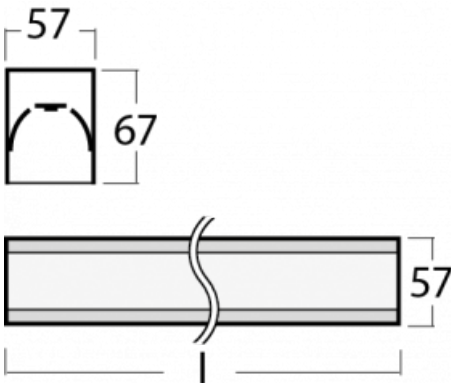

Leuchte

Lina60

04-200I-20GGTD/830, S

EPD®

Sie werden das L-Click-System der Lina60 mit direkter Lichtverteilung zu schätzen wissen, das Ihnen effektiv Zeit und Geld spart. Wie das geht? Das Modul wird einfach in das Profil eingeklickt, so dass bei der Montage viel Arbeit eingespart wird. Diese Lösung verhindert auch die direkte Berührung der LED-Technik und verlängert deren Lebensdauer. Neben der hohen Leistung hat die Leuchte auch einen günstigen Preis. Sie findet ihren Einsatz in gewerblichen, sozialen und öffentlichen Räumen.

Technische Zeichnung

Typ der Montage	Aufbauleuchten
Typ der Ausstrahlung	Direkte
Form der Leuchte	Linear
Farbe der Leuchte	Silber
Material	Aluminium
Lebensdauer	L90/B50 50 000 Stunden
Garantie	5 years
Beschreibung der Leuchte	Aufbauleuchte
Abmessungen	1127 mm × 57 mm × 67 mm
Gewicht	2.96 kg
Lichtquelle	LED MODUL
Art der Optik	Mikroprismatische Optik
Lichtstrom*	2590 lm
Farbtemperatur	3000 K Warm weiss
Leuchtwirkungsgrad	104 lm/W
MacAdam Lichtquelle	2
Farbwiedergabeindex	80
UGR max. X=4H Y=8H, ρ=70,50,20	21.9

Montageanleitung

Fotografie