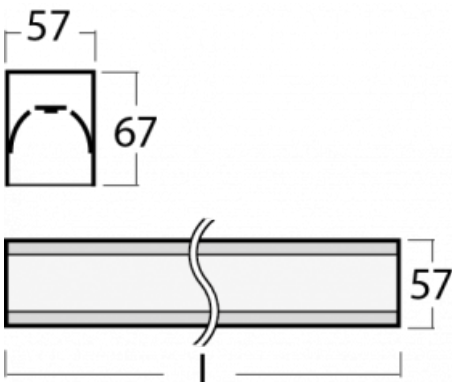

Leuchte

Lina60

04-200I-20GGM3/830, B

EPD®

Sie werden das L-Click-System der Lina60 mit direkter Lichtverteilung zu schätzen wissen, das Ihnen effektiv Zeit und Geld spart. Wie das geht? Das Modul wird einfach in das Profil eingeklickt, so dass bei der Montage viel Arbeit eingespart wird. Diese Lösung verhindert auch die direkte Berührung der LED-Technik und verlängert deren Lebensdauer. Neben der hohen Leistung hat die Leuchte auch einen günstigen Preis. Sie findet ihren Einsatz in gewerblichen, sozialen und öffentlichen Räumen.

Technische Zeichnung

Typ der Montage	Aufbauleuchten
Typ der Ausstrahlung	Direkte
Form der Leuchte	Linear
Farbe der Leuchte	Schwarz
Material	Aluminium
Lebensdauer	L90/B50 50 000 Stunden
Garantie	60 Monate
Beschreibung der Leuchte	Aufbauleuchte
Abmessungen	1127 mm × 57 mm × 67 mm
Lichtquelle	LED MODUL
Art der Optik	Mikroprismatische Optik
Lichtstrom	2590 lm ± 10 %
Farbtemperatur	3000 K Warm weiss
Leuchtwirkungsgrad	104 lm/W
MacAdam Lichtquelle	2
Farbwiedergabeindex	80
UGR max. X=4H Y=8H, ρ=70,50,20	21.9
Leistungsaufnahme	24.8 W ± 10 %
Anschluss der Leuchte	EVG und Notlicht 3 Stunden
Elektrische Spannung	220-240V
Frequenz	50/60Hz

CE IP 40

Kurve

Zum Herunterladen

Montageanleitung

Fotografie