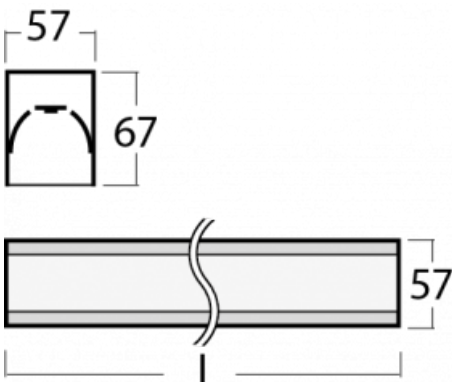

Leuchte

Lina60

04-200I-20GGM/840, S

EPD®

Sie werden das L-Click-System der Lina60 mit direkter Lichtverteilung zu schätzen wissen, das Ihnen effektiv Zeit und Geld spart. Wie das geht? Das Modul wird einfach in das Profil eingeklickt, so dass bei der Montage viel Arbeit eingespart wird. Diese Lösung verhindert auch die direkte Berührung der LED-Technik und verlängert deren Lebensdauer. Neben der hohen Leistung hat die Leuchte auch einen günstigen Preis. Sie findet ihren Einsatz in gewerblichen, sozialen und öffentlichen Räumen.

Technische Zeichnung

Typ der Montage	Aufbauleuchten
Typ der Ausstrahlung	Direkte
Form der Leuchte	Linear
Farbe der Leuchte	Silber
Material	Aluminium
Lebensdauer	L90/B50 50 000 Stunden
Garantie	60 Monate
Beschreibung der Leuchte	Aufbauleuchte
Abmessungen	1127 mm × 57 mm × 67 mm
Lichtquelle	LED MODUL
Art der Optik	Mikroprismatische Optik
Lichtstrom	2720 lm ± 10 %
Farbtemperatur	4000 K Kalt weiss
Leuchtwirkungsgrad	110 lm/W
MacAdam Lichtquelle	2
Farbwiedergabeindex	80
UGR max. X=4H Y=8H, ρ=70,50,20	22.1
Leistungsaufnahme	24.8 W ± 10 %
Anschluss der Leuchte	EVG und Notlicht 1 Stunde
Elektrische Spannung	220-240V
Frequenz	50/60Hz

CE IP 40

Kurve

Zum Herunterladen

Montageanleitung

Fotografie