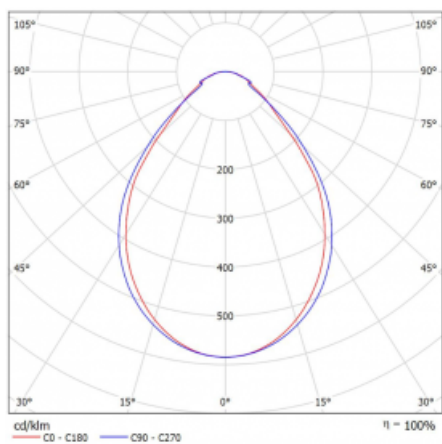

Leuchte

Lina60

04-200I-20GGM/830, S

EPD®

Sie werden das L-Click-System der Lina60 mit direkter Lichtverteilung zu schätzen wissen, das Ihnen effektiv Zeit und Geld spart. Wie das geht? Das Modul wird einfach in das Profil eingeklickt, so dass bei der Montage viel Arbeit eingespart wird. Diese Lösung verhindert auch die direkte Berührung der LED-Technik und verlängert deren Lebensdauer. Neben der hohen Leistung hat die Leuchte auch einen günstigen Preis. Sie findet ihren Einsatz in gewerblichen, sozialen und öffentlichen Räumen.

Technische Zeichnung

Typ der Montage	Aufbauleuchten
Typ der Ausstrahlung	Direkte
Form der Leuchte	Linear
Farbe der Leuchte	Silber
Material	Aluminium
Lebensdauer	L90/B50 50 000 Stunden
Garantie	5 years
Beschreibung der Leuchte	Aufbauleuchte
Abmessungen	1127 mm × 57 mm × 67 mm
Gewicht	3.1 kg
Lichtquelle	LED MODUL
Art der Optik	Mikroprismatische Optik
Lichtstrom*	2590 lm
Farbtemperatur	3000 K Warm weiss
Leuchtwirkungsgrad	104 lm/W
MacAdam Lichtquelle	2
Farbwiedergabeindex	80
UGR max. X=4H Y=8H, ρ=70,50,20	21.9

Kurve

Leistungsaufnahme* 24.8 W

Anschluss der Leuchte ON/OFF 1 Stunde

Elektrische Spannung 220-240V

Frequenz 50/60Hz

⊕ CE IP 40

*±10 %

Zum Herunterladen