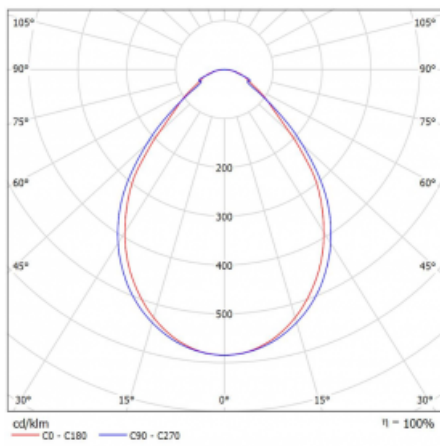

Leuchte

Lina60

04-200I-20GGM/830, B

EPD®

Sie werden das L-Click-System der Lina60 mit direkter Lichtverteilung zu schätzen wissen, das Ihnen effektiv Zeit und Geld spart. Wie das geht? Das Modul wird einfach in das Profil eingeklickt, so dass bei der Montage viel Arbeit eingespart wird. Diese Lösung verhindert auch die direkte Berührung der LED-Technik und verlängert deren Lebensdauer. Neben der hohen Leistung hat die Leuchte auch einen günstigen Preis. Sie findet ihren Einsatz in gewerblichen, sozialen und öffentlichen Räumen.

Technische Zeichnung

Typ der Montage	Aufbauleuchten
Typ der Ausstrahlung	Direkte
Form der Leuchte	Linear
Farbe der Leuchte	Schwarz
Material	Aluminium
Lebensdauer	L90/B50 50 000 Stunden
Garantie	5 years
Beschreibung der Leuchte	Aufbauleuchte
Abmessungen	1127 mm × 57 mm × 67 mm
Gewicht	3.1 kg
Lichtquelle	LED MODUL
Art der Optik	Mikroprismatische Optik
Lichtstrom*	2590 lm
Farbtemperatur	3000 K Warm weiss
Leuchtwirkungsgrad	104 lm/W
MacAdam Lichtquelle	2
Farbwiedergabeindex	80
UGR max. X=4H Y=8H, ρ=70,50,20	21.9

Kurve

Leistungsaufnahme* 24.8 W

Anschluss der Leuchte ON/OFF 1 Stunde

Elektrische Spannung 220-240V

Frequenz 50/60Hz

⊕ CE IP 40

*±10 %

Zum Herunterladen