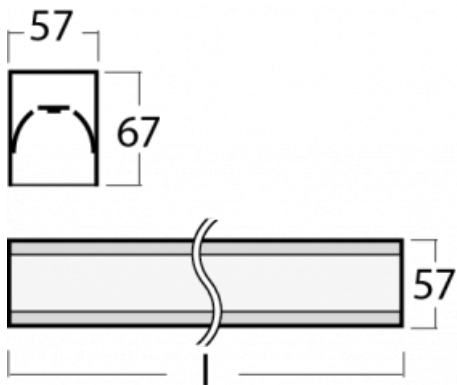

# Lina60

04-200I-20GGE/840, B

EPD®

Sie werden das L-Click-System der Lina60 mit direkter Lichtverteilung zu schätzen wissen, das Ihnen effektiv Zeit und Geld spart. Wie das geht? Das Modul wird einfach in das Profil eingeklickt, so dass bei der Montage viel Arbeit eingespart wird. Diese Lösung verhindert auch die direkte Berührung der LED-Technik und verlängert deren Lebensdauer. Neben der hohen Leistung hat die Leuchte auch einen günstigen Preis. Sie findet ihren Einsatz in gewerblichen, sozialen und öffentlichen Räumen.

## Technische Zeichnung

Typ der Montage	Aufbauleuchten
Typ der Ausstrahlung	Direkte
Form der Leuchte	Linear
Farbe der Leuchte	Schwarz
Material	Aluminium
Lebensdauer	L90/B50 50 000 Stunden
Garantie	60 Monate
Beschreibung der Leuchte	Aufbauleuchte
Abmessungen	1127 mm × 57 mm × 67 mm
Gewicht	2.9 kg
Lichtquelle	LED MODUL
Art der Optik	Mikroprismatische Optik
Lichtstrom	2720 lm ± 10 %
Farbtemperatur	4000 K Kalt weiss
Leuchtwirkungsgrad	110 lm/W
MacAdam Lichtquelle	2
Farbwiedergabeindex	80
UGR max. X=4H Y=8H, ρ=70,50,20	22.1